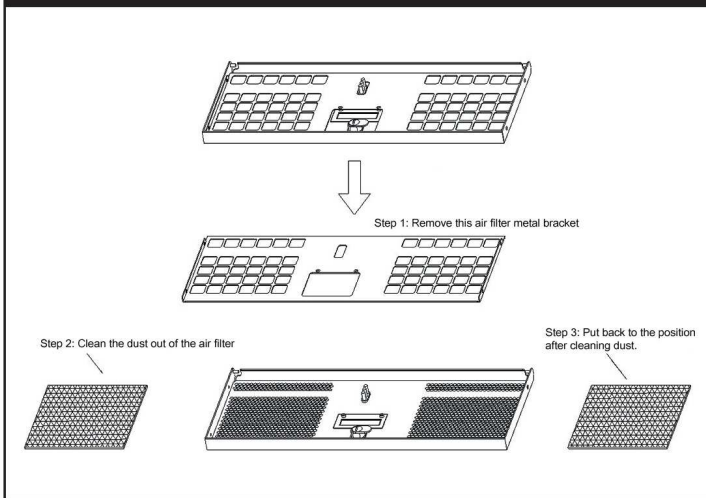

Chassis Quick Manual

机箱快速安装手册 機箱快速安裝手冊
 シャシー快速搭載マニュアル

IPC-G4068 4U EnergySaving Server Chassis

節電や省電力技術を備えたラックマウントサーバー
 智能型节能省电工控机箱 智慧型節能省电工控機箱

www.PlinkUSA.com

Major Mechanism / 機箱主要結構 / 主なシャシー筐体

Easy Swap fan / 快拆式風扇設計 / 組立快速化ファン

Drive Bay Install / 存儲裝置安裝 / 拡張ベイ装置

Removable dust filter / 可拆換防塵網 / ダスト フィルター

Control Panel / 前面板控制介面 / フロントパネル装置

Slide rail or kit / 滑軌或支架 / 後ろに取り付ける金具

EnergySaving
 Global 3 years warranty