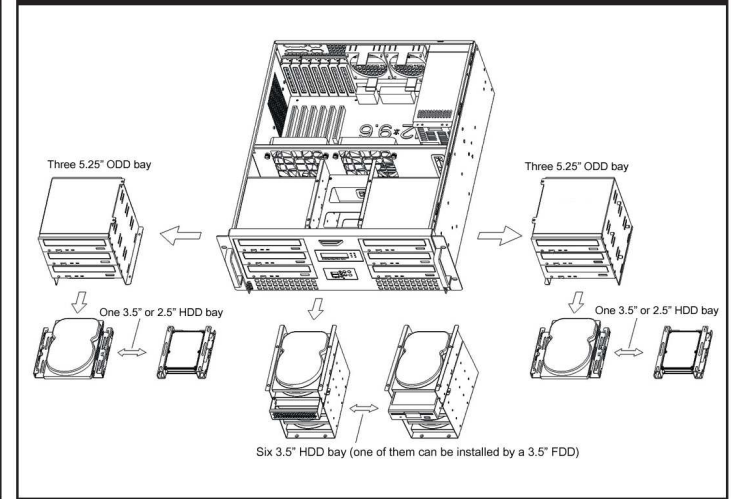

Chassis Quick Manual

机箱快速安装手册 機箱快速安裝手冊
 シャシー快速搭載マニュアル

IPC-G4068 4U EnergySaving Server Chassis

節電や省電力技術を備えたラックマウントサーバー
 智能型节能省电工控机箱 智慧型節能省电工控機箱

www.PlinkUSA.com

Major Mechanism / 機箱主要結構 / 主なシャシー筐体

Easy Swap fan / 快拆式風扇設計 / 組立快速化ファン

Drive Bay Install / 存儲裝置安裝 / 拡張ベイ装置

Removable dust filter / 可拆換防塵網 / ダスト フィルター

Control Panel / 前面板控制介面 / フロントパネル装置

Slide rail or kit / 滑軌或支架 / 後ろに取り付ける金具

EnergySaving
 Global 3 years warranty