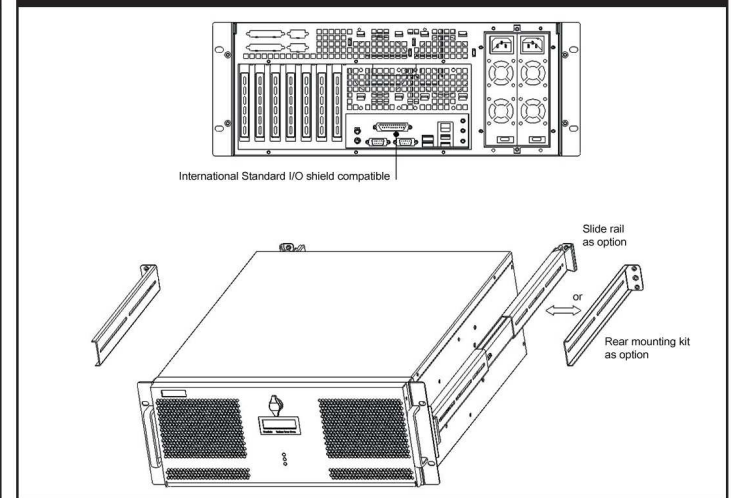

Chassis Quick Manual

机箱快速安装手册 機箱快速安裝手冊
 シャシー快速搭載マニュアル

IPC-G4068 4U EnergySaving Server Chassis

節電や省電力技術を備えたラックマウントサーバー
 智能型节能省电工控机箱 智慧型節能省电工控機箱

www.PlinkUSA.com

Major Mechanism / 機箱主要結構 / 主なシャシー筐体

Easy Swap fan / 快拆式風扇設計 / 組立快速化ファン

Drive Bay Install / 存儲裝置安裝 / 拡張ベイ装置

Removable dust filter / 可拆換防塵網 / ダスト フィルター

Control Panel / 前面板控制介面 / フロントパネル装置

Slide rail or kit / 滑軌或支架 / 後ろに取り付ける金具

EnergySaving
 Global 3 years warranty