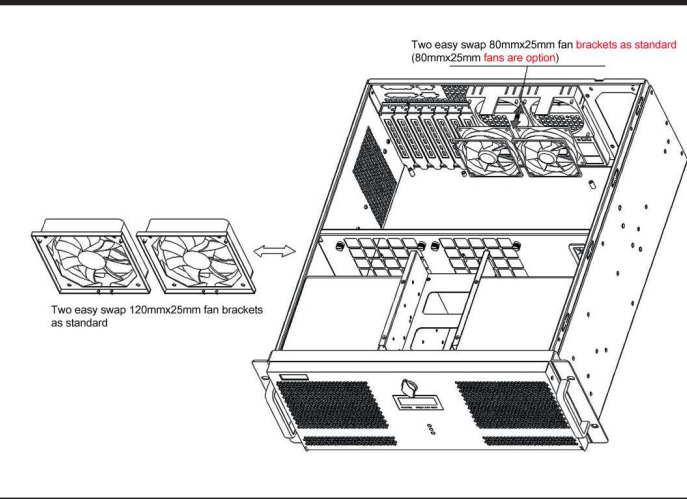

Chassis Quick Manual

机箱快速安装手册 機箱快速安裝手冊
 シャシー快速搭載マニュアル

IPC-G4068 4U EnergySaving Server Chassis

節電や省電力技術を備えたラックマウントサーバー
 智能型节能省电工控机箱 智慧型節能省电工控機箱

www.PlinkUSA.com

Major Mechanism / 機箱主要結構 / 主なシャシー筐体

Easy Swap fan / 快拆式風扇設計 / 組立快速化ファン

Drive Bay Install / 存儲裝置安裝 / 拡張ベイ装置

Removable dust filter / 可拆換防塵網 / ダスト フィルター

Control Panel / 前面板控制介面 / フロントパネル装置

Slide rail or kit / 滑軌或支架 / 後ろに取り付ける金具

EnergySaving
 Global 3 years warranty