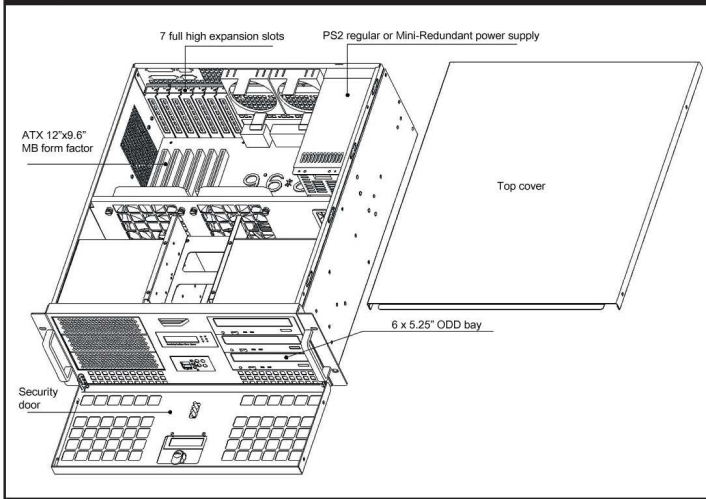

Chassis Quick Manual

机箱快速安装手册 機箱快速安裝手冊
 シャシー快速搭載マニュアル

IPC-G4068 4U EnergySaving Server Chassis

節電や省電力技術を備えたラックマウントサーバー
 智能型节能省电工控机箱 智慧型節能省电工控機箱

www.PlinkUSA.com

Major Mechanism / 機箱主要結構 / 主なシャシー筐体

Easy Swap fan / 快拆式風扇設計 / 組立快速化ファン