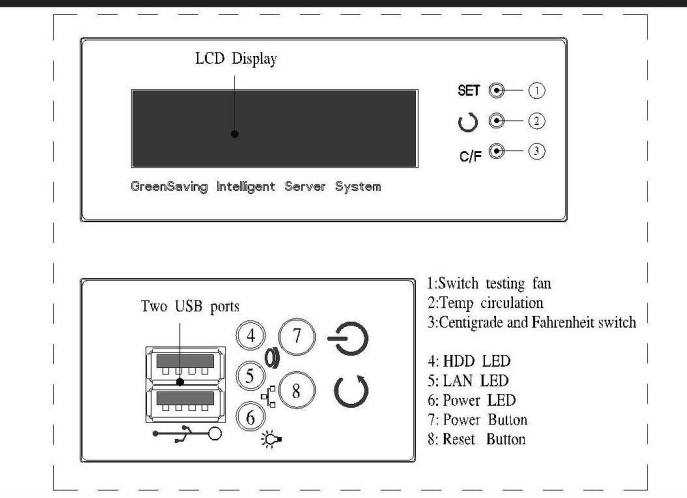

Chassis Quick Manual

机箱快速安装手册 機箱快速安裝手冊
 シャシー快速搭載マニュアル

IPC-G4068 4U EnergySaving Server Chassis

節電や省電力技術を備えたラックマウントサーバー
 智能型节能省电工控机箱 智慧型節能省电工控機箱

www.PlinkUSA.com

Major Mechanism / 機箱主要結構 / 主なシャシー筐体

Easy Swap fan / 快拆式風扇設計 / 組立快速化ファン

Drive Bay Install / 存儲裝置安裝 / 拡張ベイ装置

Removable dust filter / 可拆換防塵網 / ダスト フィルター

Control Panel / 前面板控制介面 / フロントパネル装置

Slide rail or kit / 滑軌或支架 / 後ろに取り付ける金具

EnergySaving
 Global 3 years warranty