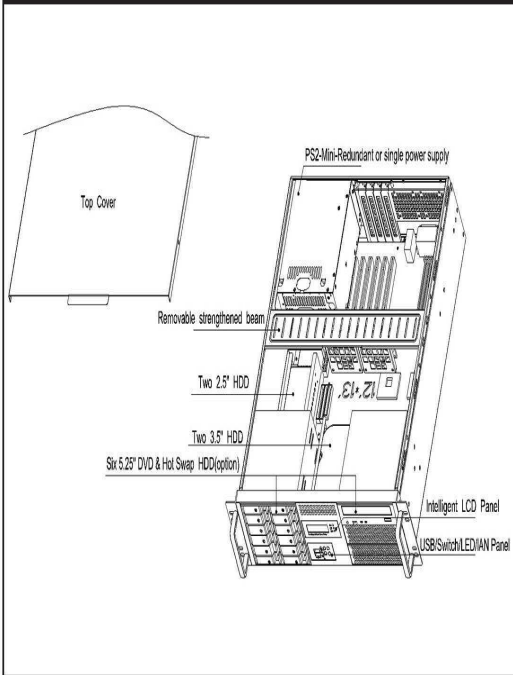

# Chassis Quick Manual

机箱快速安装手册 機箱快速安裝手冊  
 シャシー快速搭載マニュアル

## Major Mechanism / 機箱主要結構 / 主なシャシー筐体

## 2.5" & 3.5" HDD / 2.5吋及3.5吋HDD / 2.5" & 3.5" HDD搭載

## 6 x 5.25" ODD / 6組光驱位 / 5インチベイx6