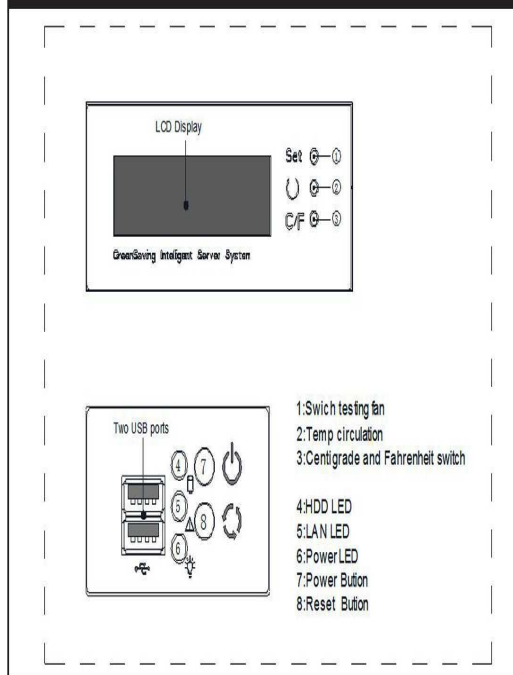

Control Panel / 前面板控制介面 / フロントパネル装置