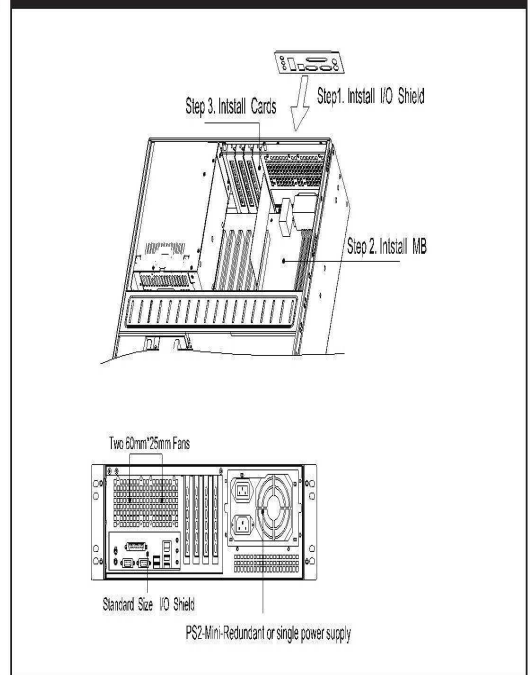

RPS / 支援熱插拔電源 / リダント電源対応