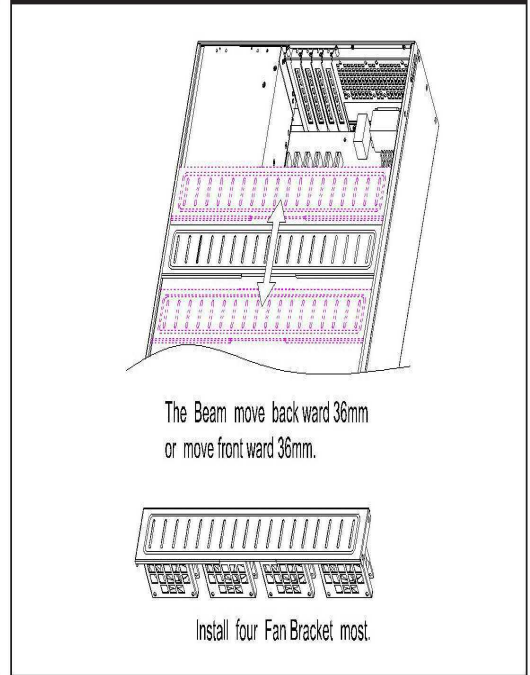

Removable clamp / 移動支撐架 / 移動できるファン金具