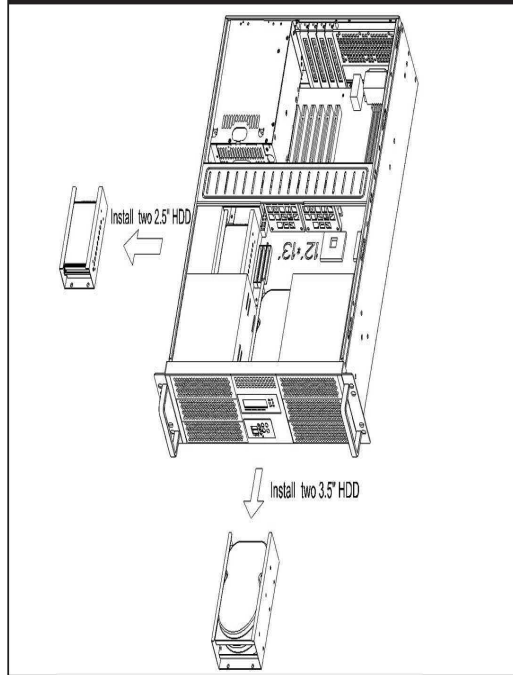

2.5" & 3.5" HDD / 2.5吋及3.5吋HDD / 2.5" & 3.5" HDD搭載