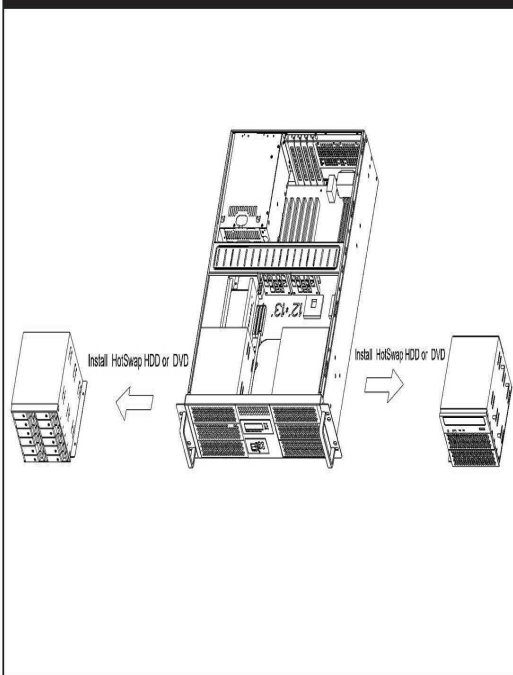

6 x 5.25" ODD / 6組光驱位 / 5インチベイx6