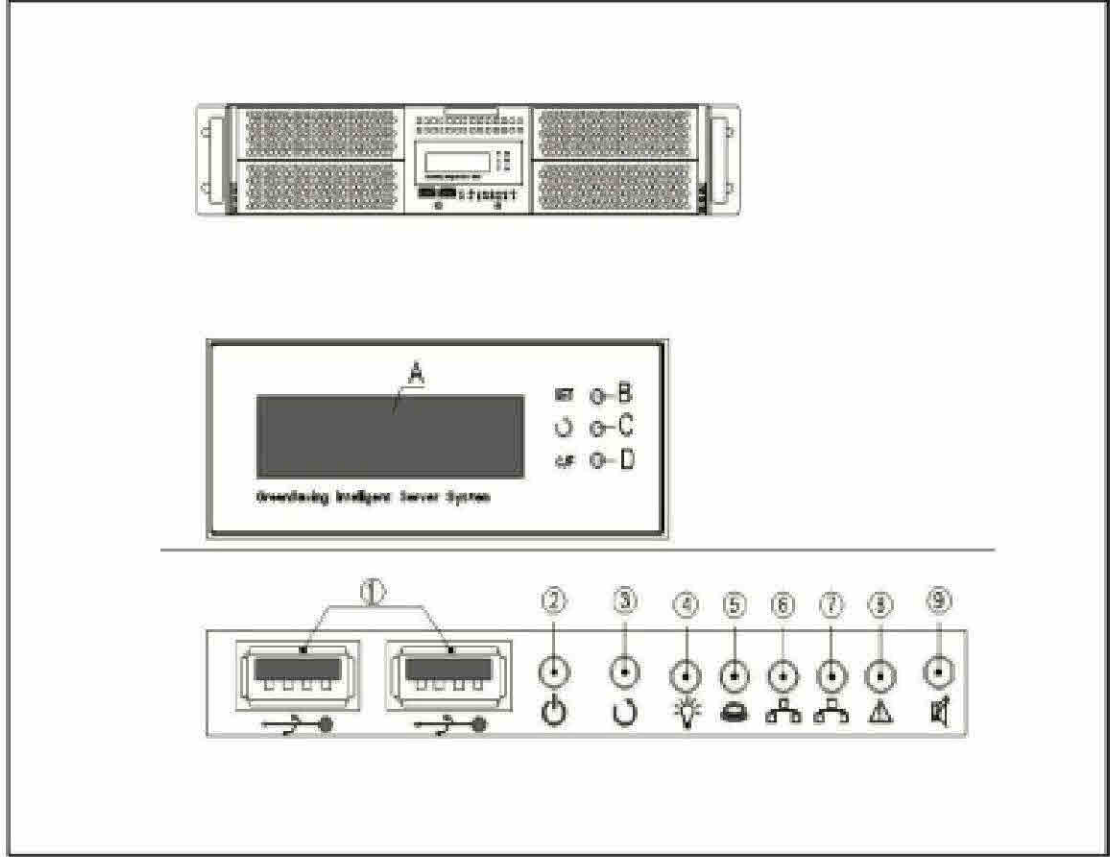

サーバー筐体

Easy Swap fan / 快拆式風扇設計 / 組立快速化ファン

HDD Bay

メッシュフィルター

Control Panel / 前面板控制介面 / フロントパネル装置

Slide rail