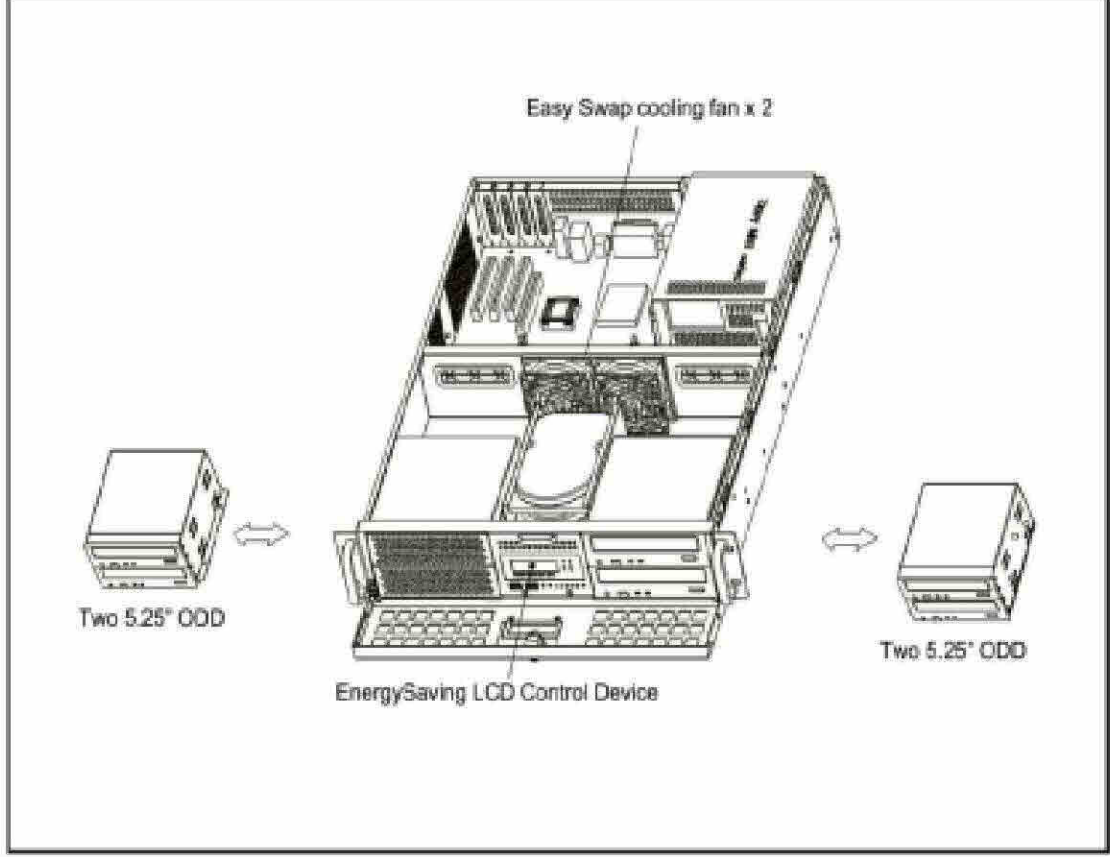

サーバー筐体

Easy Swap fan / 快拆式風扇設計 / 組立快速化ファン

HDD Bay

メッシュフィルター

Control Panel / 前面板控制介面 / フロントパネル装置

Slide rail