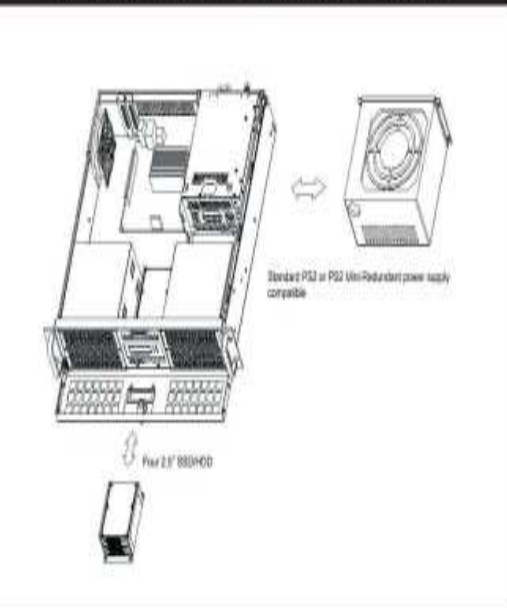

PS2 or PS2 RPS / PS2電源安裝 / 電源合性