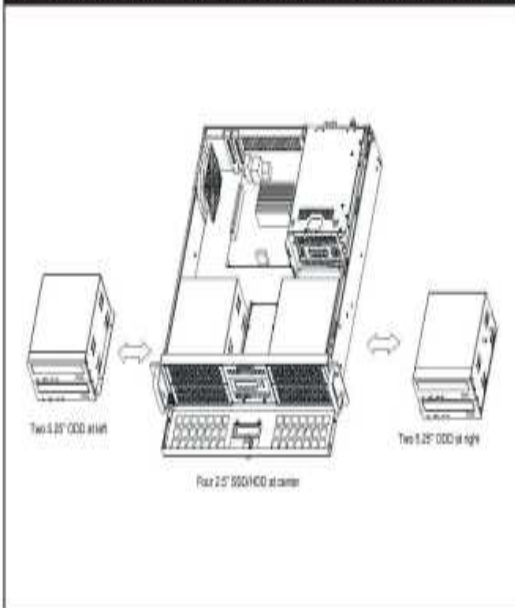

2.5" & 3.5" HDD / 2.5吋及3.5吋HDD / 2.5" & 3.5" HDD搭載