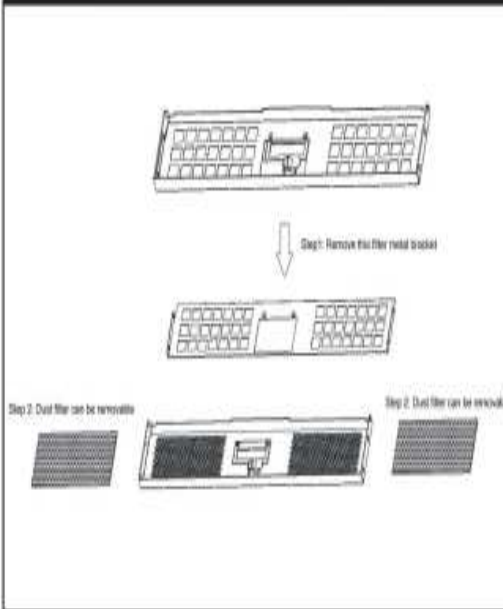

Removable dust filter / 可拆換防塵濾網 / フィルタ