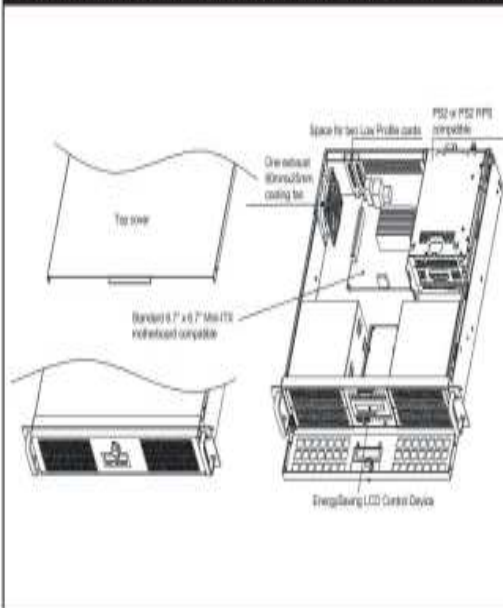

# Chassis Quick Manual

机箱快速安装手册 机箱快速安装手册  
シャシー快速搭載マニュアル

## G2430 2U Mini-ITX EnergySaving chassis

節電や省電力技術を備えたラックマウントサーバー  
智能型节能省电工控机箱 智慧型節能省电工控机箱

### Major Mechanism / 机箱主要結構 / 主なシャシー筐体

### 2.5" & 3.5" HDD / 2.5吋及3.5吋HDD / 2.5" & 3.5" HDD搭載