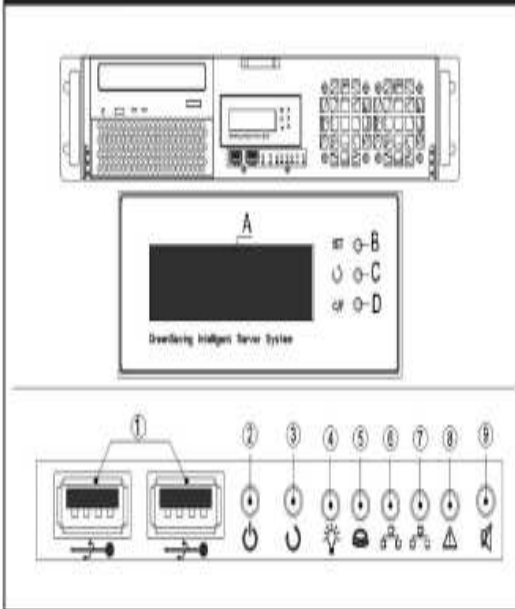

Control Panel / 前面板控制介面 / フロントパネル装置