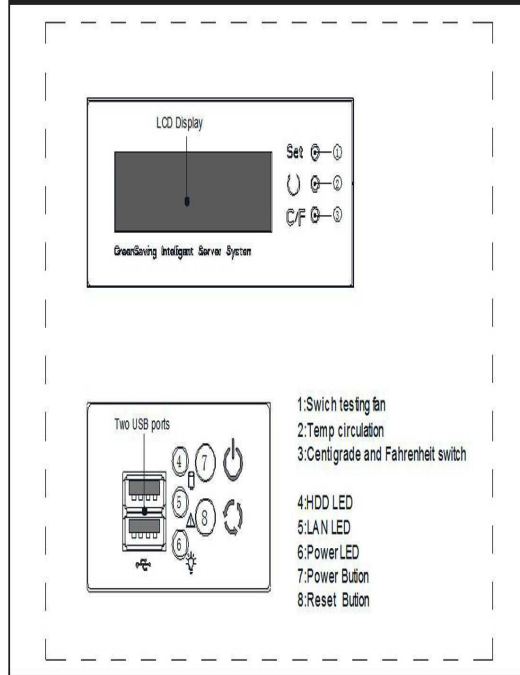

Control Panel / 前面板控制介面 / フロントパネル装置