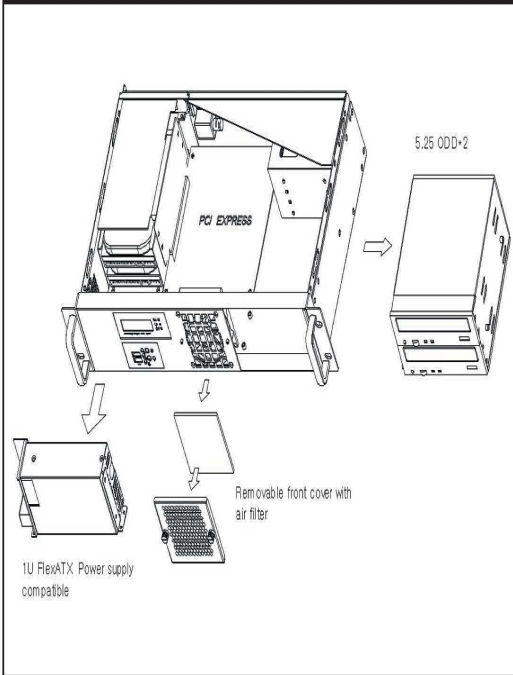

# Chassis Quick Manual

机箱快速安装手册 機箱快速安裝手冊  
 シャシー快速搭載マニュアル

# G2250 2U Mini-ITX EnergySaving chassis

節電や省電力技術を備えたラックマウントサーバー  
 智能型节能省电工控机箱 智慧型節能省电工控機箱

## Major Mechanism / 機箱主要結構 / 主なシャシー筐体

## Wall mount / 壁掛式安裝 / 壁に取り付けられる