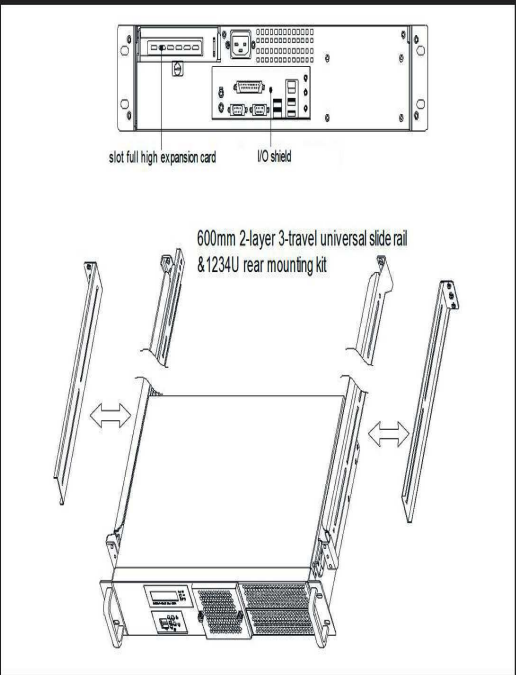

Slide rail or kit / 滑軌或支架 / 後ろに取り付ける金具