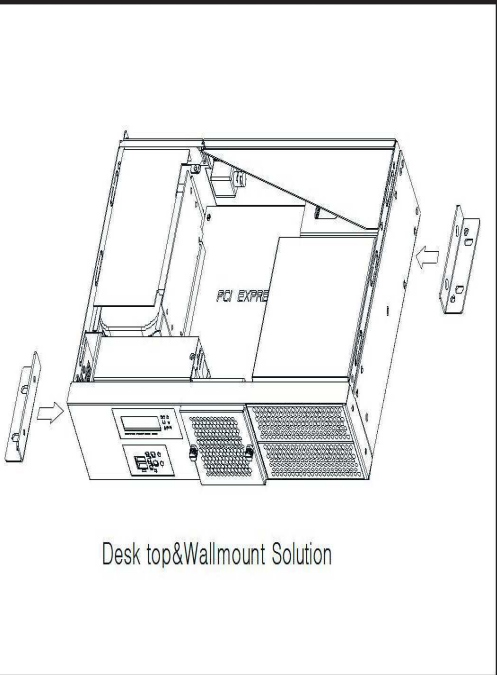

Wall mount / 壁掛式安裝 / 壁に取り付けられる