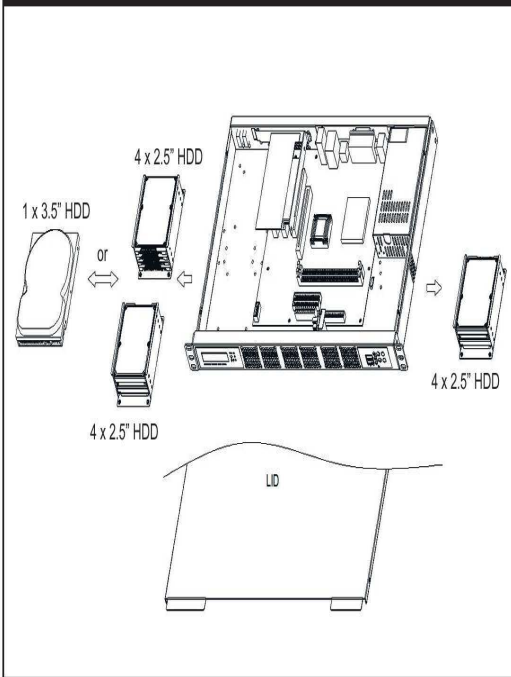

Chassis Quick Manual

机箱快速安装手册 机箱快速安装手册
シャシー快速搭載マニュアル

G1320 1U MicroATX EnergySaving Server Chassis

節電や省電力技術を備えたラックマウントサーバー
智能型节能省电工控机箱 智慧型节能省电工控机箱

Major Mechanism / 机箱主要結構 / 主なシャシー筐体

Cooling Fans / 散熱風扇 / 冷却ファン

I/O front access / I/O前置式 / I/Oフロントアクセス

USB wiring harness / USB出線定義圖

Control Panel / 前面板控制介面 / フロントパネル装置

Rear View / 後视图 / 後ろ図面

EnergySaving