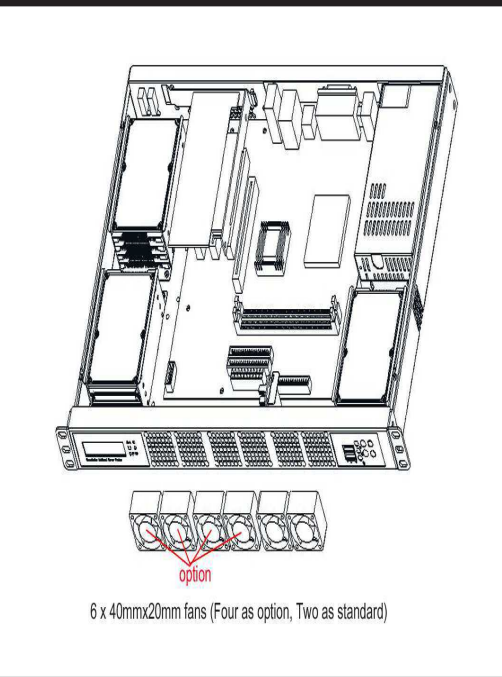

Chassis Quick Manual

机箱快速安装手册 机箱快速安装手册
シャシー快速搭載マニュアル

G1320 1U MicroATX EnergySaving Server Chassis

節電や省電力技術を備えたラックマウントサーバー
智能型节能省电工控机箱 智慧型节能省电工控机箱

Major Mechanism / 机箱主要結構 / 主なシャシー筐体

Cooling Fans / 散熱風扇 / 冷却ファン

I/O front access / I/O前置式 / I/Oフロントアクセス

USB wiring harness / USB出線定義圖

Control Panel / 前面板控制介面 / フロントパネル装置

Rear View / 後视图 / 後ろ図面

EnergySaving