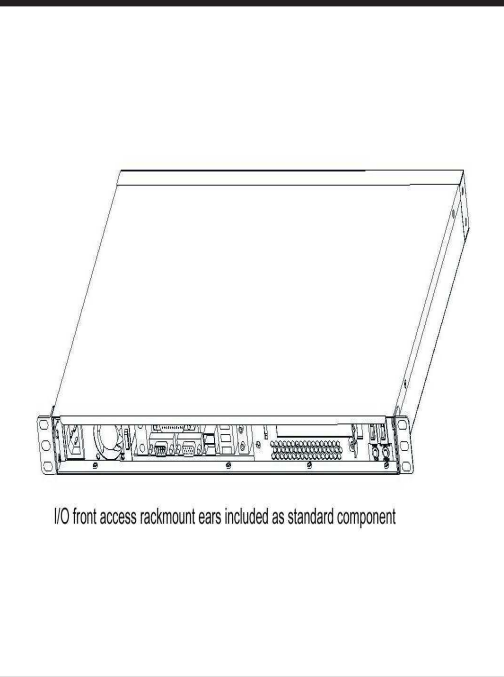

Chassis Quick Manual

机箱快速安装手册 机箱快速安装手册
シャシー快速搭載マニュアル

G1320 1U MicroATX EnergySaving Server Chassis

節電や省電力技術を備えたラックマウントサーバー
智能型节能省电工控机箱 智慧型节能省电工控机箱

Major Mechanism / 机箱主要結構 / 主なシャシー筐体

Cooling Fans / 散熱風扇 / 冷却ファン

I/O front access / I/O前置式 / I/Oフロントアクセス

USB wiring harness / USB出線定義圖

Control Panel / 前面板控制介面 / フロントパネル装置

Rear View / 後视图 / 後ろ図面

EnergySaving