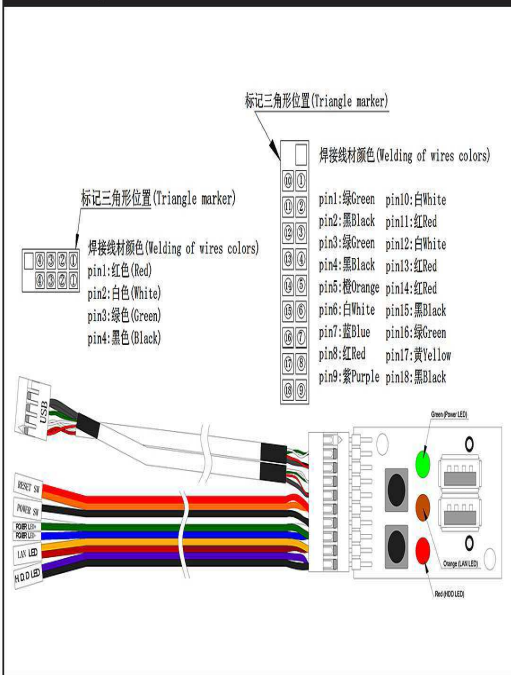

Chassis Quick Manual

机箱快速安装手册 机箱快速安装手册
シャシー快速搭載マニュアル

G1320 1U MicroATX EnergySaving Server Chassis

節電や省電力技術を備えたラックマウントサーバー
智能型节能省电工控机箱 智慧型节能省电工控机箱

Major Mechanism / 机箱主要結構 / 主なシャシー筐体

Cooling Fans / 散熱風扇 / 冷却ファン

I/O front access / I/O前置式 / I/Oフロントアクセス

USB wiring harness / USB出線定義圖

Control Panel / 前面板控制介面 / フロントパネル装置

Rear View / 後视图 / 後ろ図面

EnergySaving