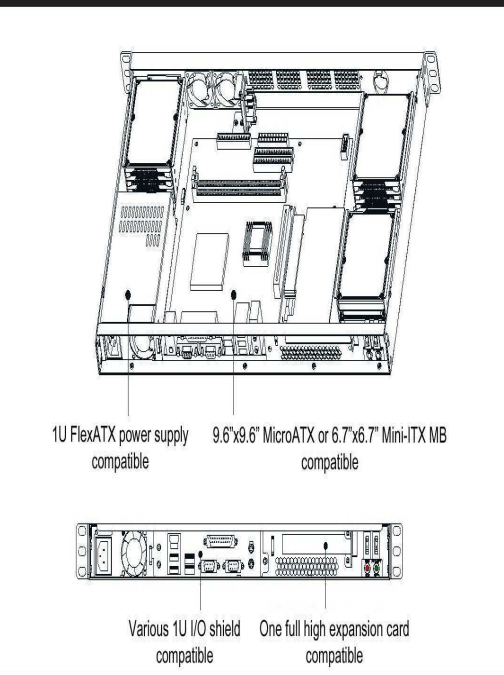

Chassis Quick Manual

机箱快速安装手册 机箱快速安装手册
シャシー快速搭載マニュアル

G1320 1U MicroATX EnergySaving Server Chassis

節電や省電力技術を備えたラックマウントサーバー
智能型节能省电工控机箱 智慧型节能省电工控机箱

Major Mechanism / 机箱主要結構 / 主なシャシー筐体

Cooling Fans / 散熱風扇 / 冷却ファン

I/O front access / I/O前置式 / I/Oフロントアクセス

USB wiring harness / USB出線定義圖

Control Panel / 前面板控制介面 / フロントパネル装置

Rear View / 後视图 / 後ろ図面

EnergySaving