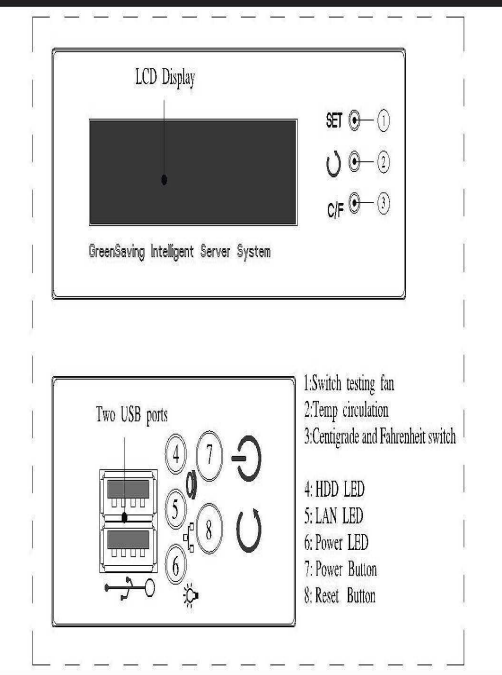

Chassis Quick Manual

机箱快速安装手册 机箱快速安装手册
シャシー快速搭載マニュアル

G1320 1U MicroATX EnergySaving Server Chassis

節電や省電力技術を備えたラックマウントサーバー
智能型节能省电工控机箱 智慧型节能省电工控机箱

Major Mechanism / 机箱主要結構 / 主なシャシー筐体

Cooling Fans / 散熱風扇 / 冷却ファン

I/O front access / I/O前置式 / I/Oフロントアクセス

USB wiring harness / USB出線定義圖

Control Panel / 前面板控制介面 / フロントパネル装置

Rear View / 後视图 / 後ろ図面

EnergySaving