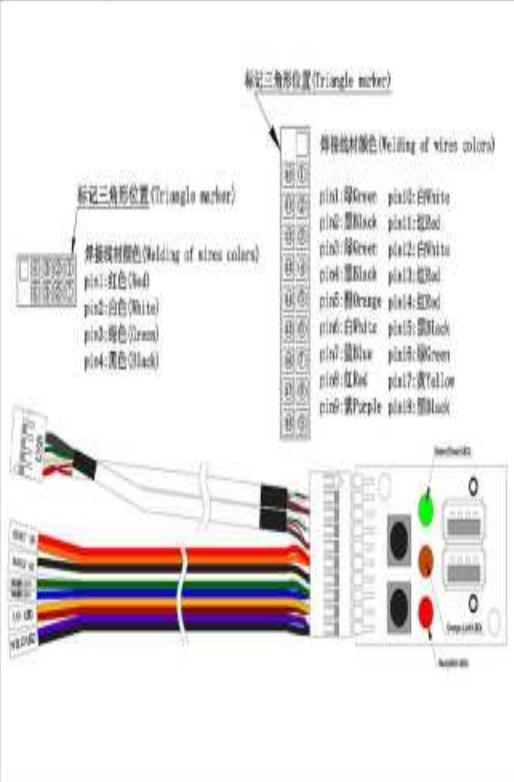

Chassis Quick Manual

机箱快速安装手册 機箱快速安裝手冊
 シャシー快速搭載マニュアル

4U black enterprise server chassis

Compatible MB: eATX EEB3.61(12"x13")·CEB1.01(12"x10.5")
 ATX(12"x9.6")·MicroATX(9.6"x9.6")·Mini-ITX(6.7"x6.7")

Major Mechanism / 機箱主要結構 / 主なシャシー筐体

Various MB compatible / 各式ボード搭載できる

Drive Bay / 拡張ベイ (HDDベイの震動を防ぐ機能)

USB wiring harness / USB出線定義圖

Control Panel / 前面板控制介面 / フロントパネル装置

Slide Rail / 三節式萬用超耐重滑軌 / スライドレール