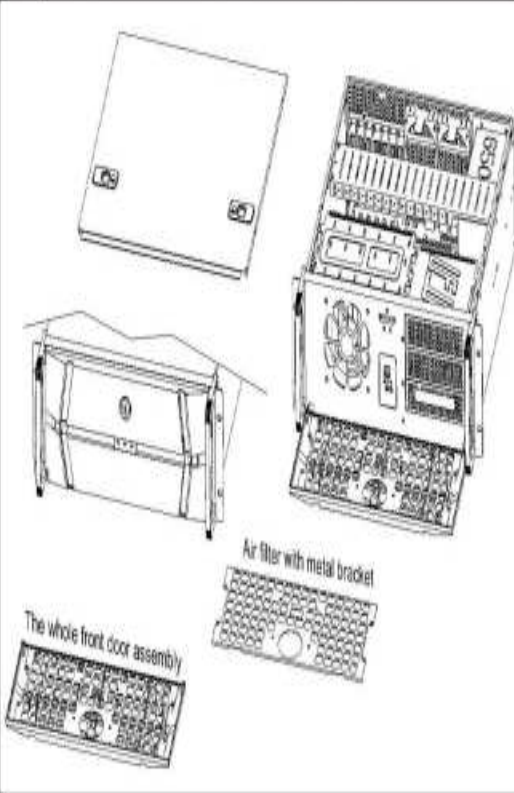

Chassis Quick Manual

机箱快速安装手册 機箱快速安裝手冊
 シャシー快速搭載マニュアル

4U black enterprise server chassis

Compatible MB: eATX EEB3.61(12"x13")·CEB1.01(12"x10.5")
 ATX(12"x9.6")·MicroATX(9.6"x9.6")·Mini-ITX(6.7"x6.7")

Major Mechanism / 機箱主要結構 / 主なシャシー筐体

Various MB compatible / 各式ボード搭載できる

Drive Bay / 拡張ベイ (HDDベイの震動を防ぐ機能)

USB wiring harness / USB出線定義圖

Control Panel / 前面板控制介面 / フロントパネル装置

Slide Rail / 三節式萬用超耐重滑軌 / スライドレール