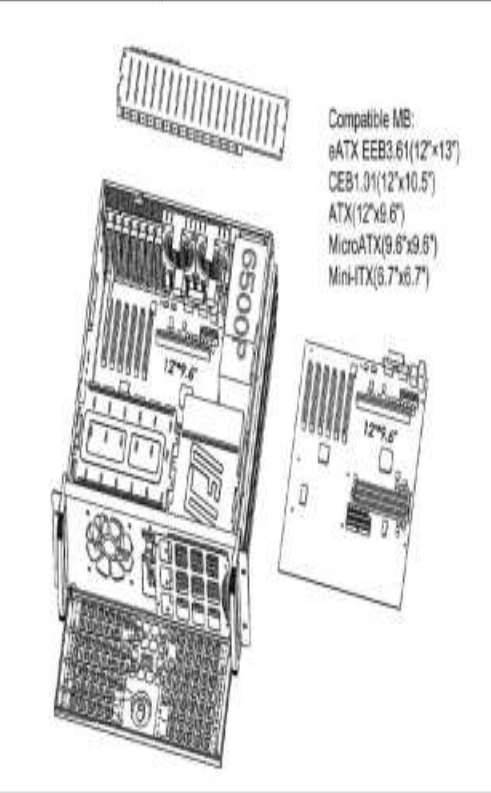

Chassis Quick Manual

机箱快速安装手册 機箱快速安裝手冊
 シャシー快速搭載マニュアル

4U black enterprise server chassis

Compatible MB: eATX EEB3.61(12"x13")·CEB1.01(12"x10.5")
 ATX(12"x9.6")·MicroATX(9.6"x9.6")·Mini-ITX(6.7"x6.7")

Major Mechanism / 機箱主要結構 / 主なシャシー筐体

Various MB compatible / 各式ボード搭載できる

Drive Bay / 拡張ベイ (HDDベイの震動を防ぐ機能)

USB wiring harness / USB出線定義圖

Control Panel / 前面板控制介面 / フロントパネル装置

Slide Rail / 三節式萬用超耐重滑軌 / スライドレール