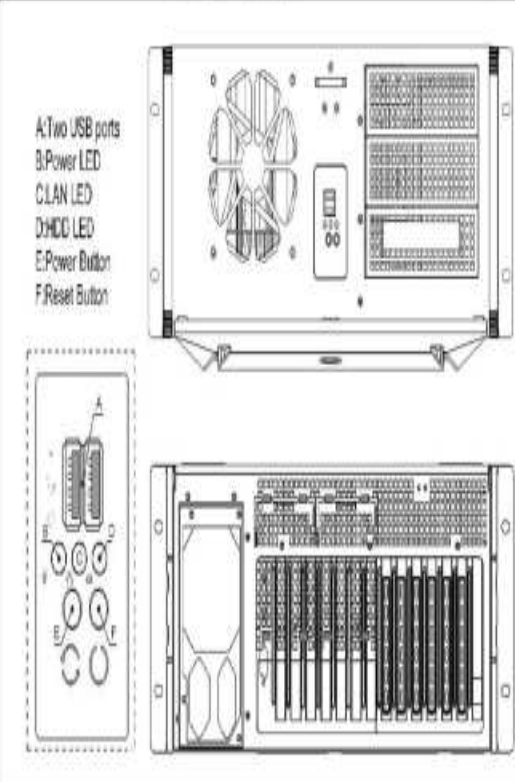

Chassis Quick Manual

机箱快速安装手册 機箱快速安裝手冊
 シャシー快速搭載マニュアル

4U black enterprise server chassis

Compatible MB: eATX EEB3.61(12"x13")·CEB1.01(12"x10.5")
 ATX(12"x9.6")·MicroATX(9.6"x9.6")·Mini-ITX(6.7"x6.7")

Major Mechanism / 機箱主要結構 / 主なシャシー筐体

Various MB compatible / 各式ボード搭載できる

Drive Bay / 拡張ベイ (HDDベイの震動を防ぐ機能)

USB wiring harness / USB出線定義圖

Control Panel / 前面板控制介面 / フロントパネル装置

Slide Rail / 三節式萬用超耐重滑軌 / スライドレール