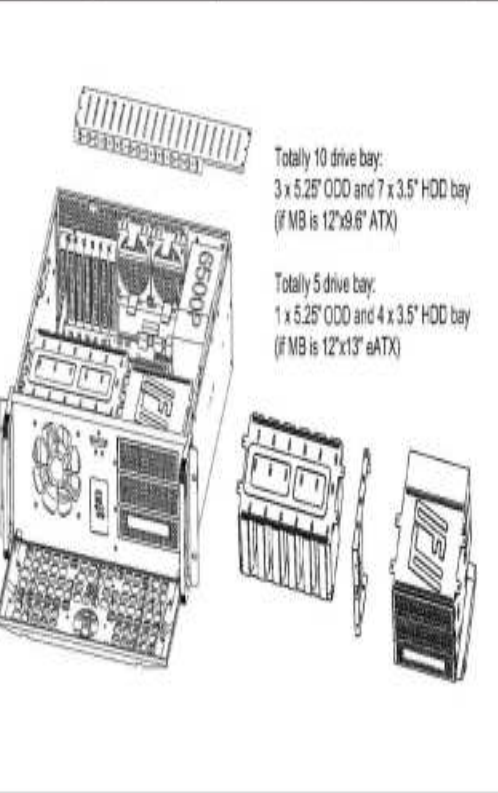

Chassis Quick Manual

机箱快速安装手册 機箱快速安裝手冊
 シャシー快速搭載マニュアル

4U black enterprise server chassis

Compatible MB: eATX EEB3.61(12"x13")·CEB1.01(12"x10.5")
 ATX(12"x9.6")·MicroATX(9.6"x9.6")·Mini-ITX(6.7"x6.7")

Major Mechanism / 機箱主要結構 / 主なシャシー筐体

Various MB compatible / 各式ボード搭載できる

Drive Bay / 拡張ベイ (HDDベイの震動を防ぐ機能)

USB wiring harness / USB出線定義圖

Control Panel / 前面板控制介面 / フロントパネル装置

Slide Rail / 三節式萬用超耐重滑軌 / スライドレール