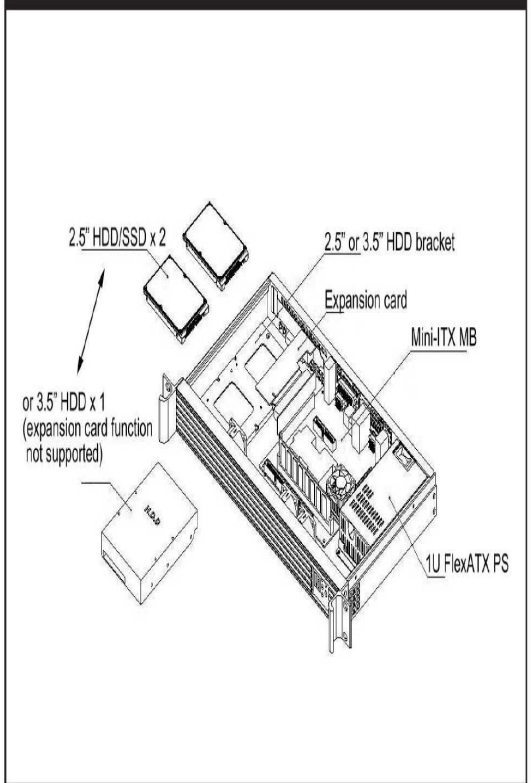

Chassis Quick Manual

机箱快速安装手册 机箱快速安装手册
 シャシー快速搭載マニュアル

ITX-102 1U black Mini-ITX server chassis

Mini-ITX 6.7"x6.7"
 motherboard compatible

Major Mechanism / 机箱主要結構 / 主なシャシー筐体

Two 2.5" HDD/SSD / 支援2顆2.5吋硬碟 / 2.5インチx2

One 3.5" HDD / 支援1顆3.5吋硬碟 / 3.5インチx1

Various I/O / 各式1U I/O擋板 / 各種の1U I/O搭載でき

Control Panel / 前面板控制介面 / フロントパネル装置

Rear Panel & MB / 後窗與主板 / 後ろパネルとボード