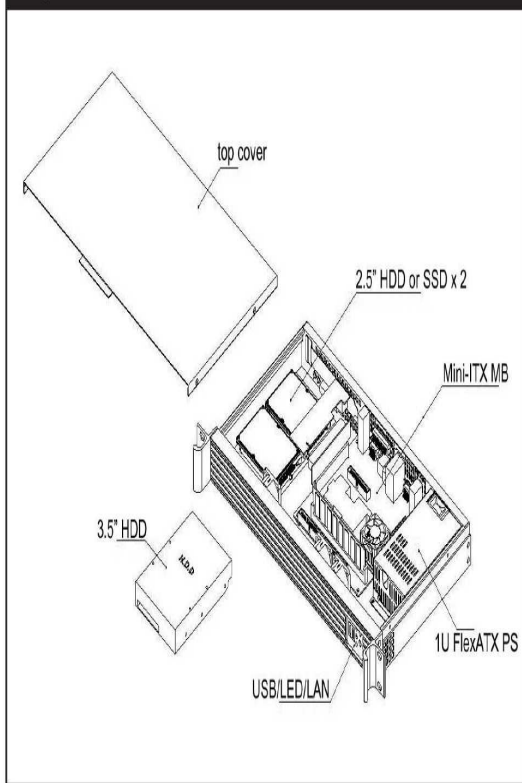

Chassis Quick Manual

机箱快速安装手册 机箱快速安装手册
 シャシー快速搭載マニュアル

ITX-102 1U black Mini-ITX server chassis

Mini-ITX 6.7"x6.7"
 motherboard compatible

Major Mechanism / 机箱主要結構 / 主なシャシー筐体

Two 2.5" HDD/SSD / 支援2顆2.5吋硬碟 / 2.5インチx2

One 3.5" HDD / 支援1顆3.5吋硬碟 / 3.5インチx1

Various I/O / 各式1U I/O擋板 / 各種の1U I/O搭載でき

Control Panel / 前面板控制介面 / フロントパネル装置

Rear Panel & MB / 後窗與主板 / 後ろパネルとボード