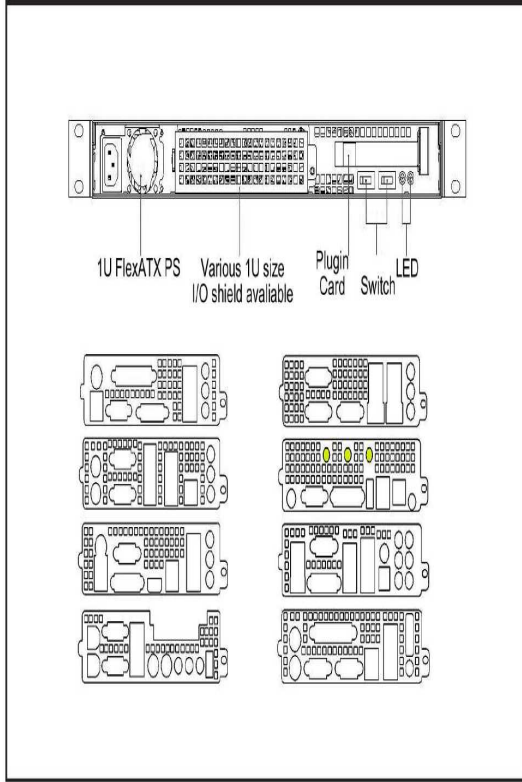

Chassis Quick Manual

机箱快速安装手册 机箱快速安装手册
 シャシー快速搭載マニュアル

ITX-102 1U black Mini-ITX server chassis

Mini-ITX 6.7"x6.7"
 motherboard compatible

Major Mechanism / 机箱主要結構 / 主なシャシー筐体

Two 2.5" HDD/SSD / 支援2顆2.5吋硬碟 / 2.5インチx2

One 3.5" HDD / 支援1顆3.5吋硬碟 / 3.5インチx1

Various I/O / 各式1U I/O擋板 / 各種の1U I/O搭載でき

Control Panel / 前面板控制介面 / フロントパネル装置

Rear Panel & MB / 後窗與主板 / 後ろパネルとボード