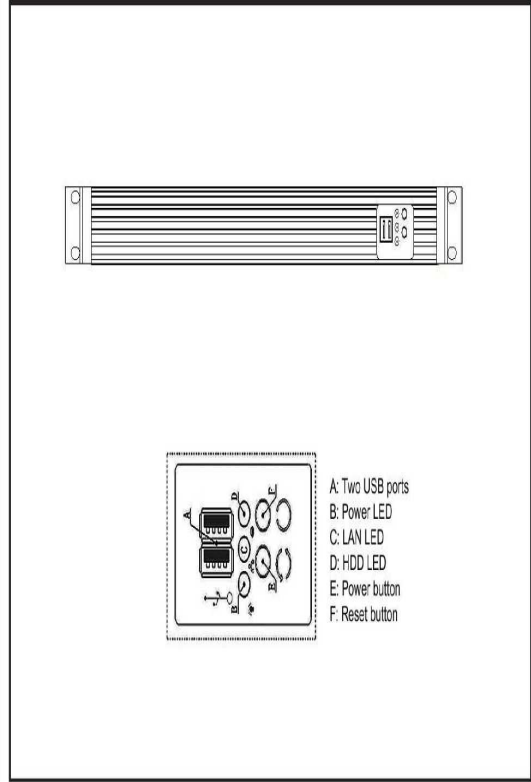

Chassis Quick Manual

机箱快速安装手册 机箱快速安装手册
 シャシー快速搭載マニュアル

ITX-102 1U black Mini-ITX server chassis

Mini-ITX 6.7"x6.7"
 motherboard compatible

Major Mechanism / 机箱主要結構 / 主なシャシー筐体

Two 2.5" HDD/SSD / 支援2顆2.5吋硬碟 / 2.5インチx2

One 3.5" HDD / 支援1顆3.5吋硬碟 / 3.5インチx1

Various I/O / 各式1U I/O擋板 / 各種の1U I/O搭載でき

Control Panel / 前面板控制介面 / フロントパネル装置

Rear Panel & MB / 後窗與主板 / 後ろパネルとボード