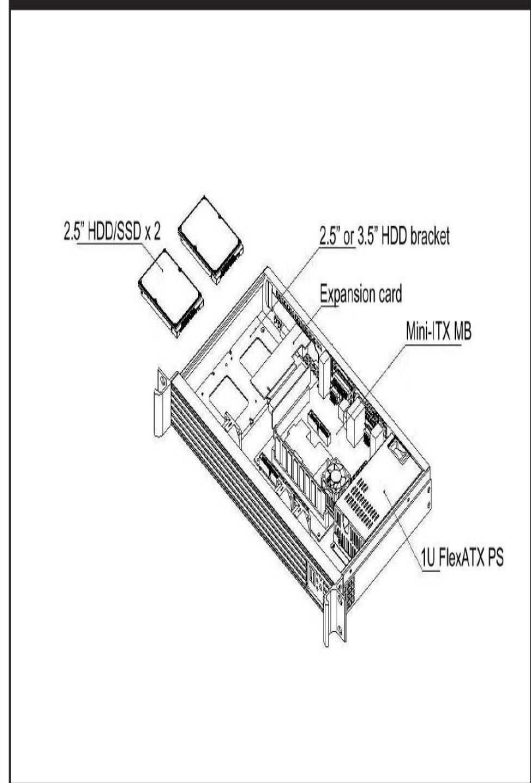

Chassis Quick Manual

机箱快速安装手册 机箱快速安装手册
 シャシー快速搭載マニュアル

ITX-102 1U black Mini-ITX server chassis

Mini-ITX 6.7"x6.7"
 motherboard compatible

Major Mechanism / 机箱主要結構 / 主なシャシー筐体

Two 2.5" HDD/SSD / 支援2顆2.5吋硬碟 / 2.5インチx2

One 3.5" HDD / 支援1顆3.5吋硬碟 / 3.5インチx1

Various I/O / 各式1U I/O擋板 / 各種の1U I/O搭載でき

Control Panel / 前面板控制介面 / フロントパネル装置

Rear Panel & MB / 後窗與主板 / 後ろパネルとボード