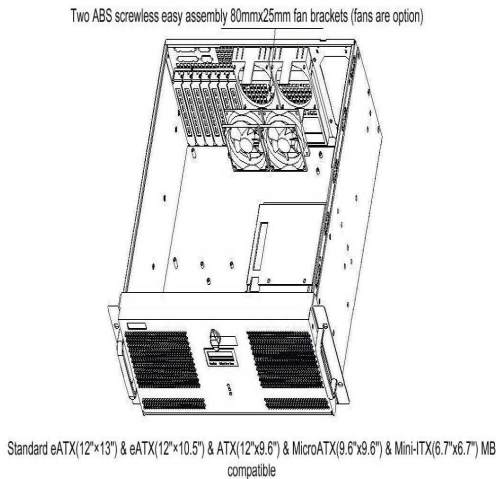

eATX MB / 支援多款MB / 多種類MBに合う