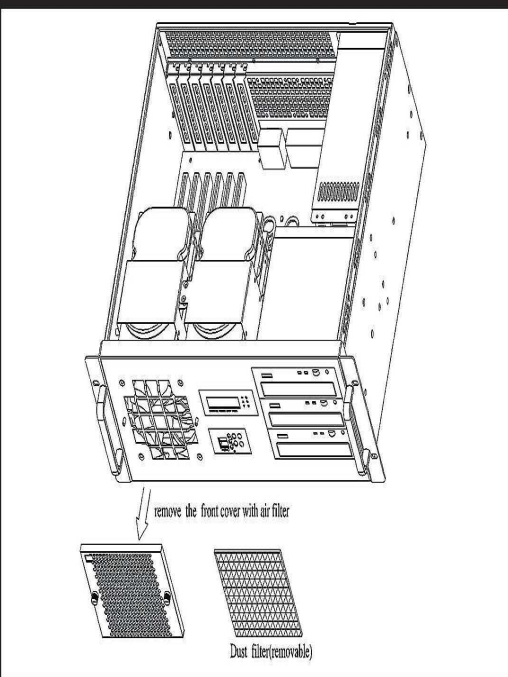

Chassis Quick Manual

机箱快速安装手册 机箱快速安装手册
 シャシー快速搭載マニュアル

G4380 4U EnergySaving Server Chassis

節電や省電力技術を備えたラックマウントサーバー
 智能型节能省电工控机箱 智慧型节能省电工控机箱

Major Mechanism / 机箱主要結構 / 主なシャシー筐体

Power Supply / 支援多款電源供應器 / 多種類電源に合う

Drive Bay Install / 存儲裝置安裝 / 拡張ベイ装置

Removable dust filter / 可拆換防塵網 / ダスト フィルター

Control Panel / 前面板控制介面 / フロントパネル装置

Slide rail or kit / 滑軌或支架 / 後ろに取り付ける金具

EnergySaving