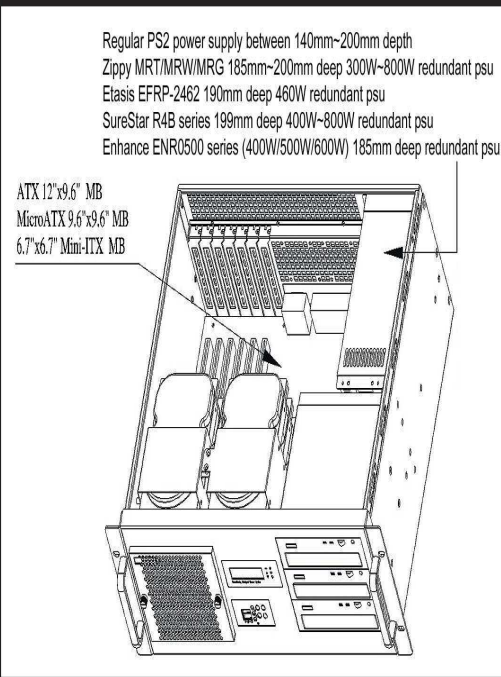

Chassis Quick Manual

机箱快速安装手册 机箱快速安装手册
 シャシー快速搭載マニュアル

G4380 4U EnergySaving Server Chassis

節電や省電力技術を備えたラックマウントサーバー
 智能型节能省电工控机箱 智慧型节能省电工控机箱

Major Mechanism / 机箱主要結構 / 主なシャシー筐体

Power Supply / 支援多款電源供應器 / 多種類電源に合う

Drive Bay Install / 存儲裝置安裝 / 拡張ベイ装置

Removable dust filter / 可拆換防塵網 / ダスト フィルター

Control Panel / 前面板控制介面 / フロントパネル装置

Slide rail or kit / 滑軌或支架 / 後ろに取り付ける金具

EnergySaving