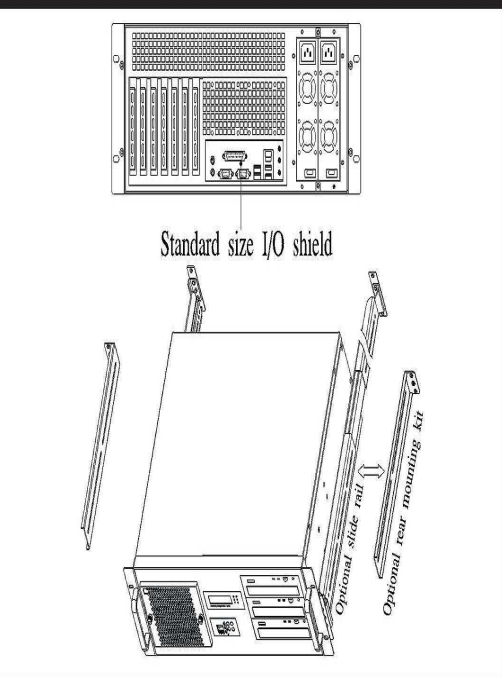

Chassis Quick Manual

机箱快速安装手册 机箱快速安装手册
 シャシー快速搭載マニュアル

G4380 4U EnergySaving Server Chassis

節電や省電力技術を備えたラックマウントサーバー
 智能型节能省电工控机箱 智慧型节能省电工控机箱

Major Mechanism / 机箱主要結構 / 主なシャシー筐体

Power Supply / 支援多款電源供應器 / 多種類電源に合う

Drive Bay Install / 存儲裝置安裝 / 拡張ベイ装置

Removable dust filter / 可拆換防塵網 / ダスト フィルター

Control Panel / 前面板控制介面 / フロントパネル装置

Slide rail or kit / 滑軌或支架 / 後ろに取り付ける金具

EnergySaving