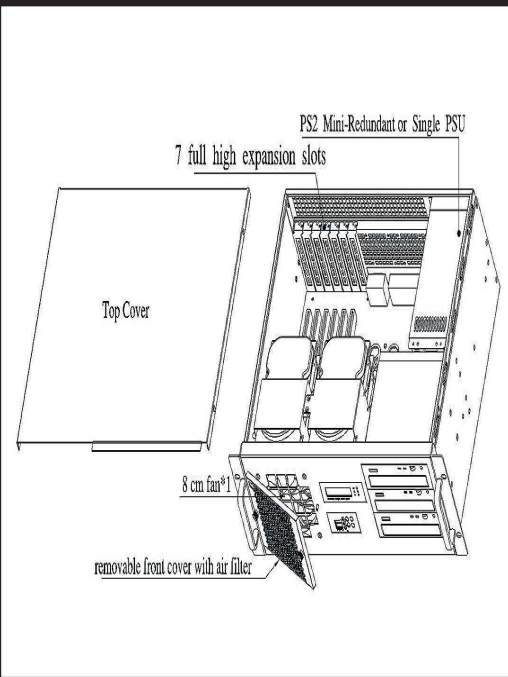

Chassis Quick Manual

机箱快速安装手册 机箱快速安装手册
 シャシー快速搭載マニュアル

G4380 4U EnergySaving Server Chassis

節電や省電力技術を備えたラックマウントサーバー
 智能型节能省电工控机箱 智慧型节能省电工控机箱

Major Mechanism / 机箱主要結構 / 主なシャシー筐体

Power Supply / 支援多款電源供應器 / 多種類電源に合う

Drive Bay Install / 存儲裝置安裝 / 拡張ベイ装置

Removable dust filter / 可拆換防塵網 / ダスト フィルター

Control Panel / 前面板控制介面 / フロントパネル装置

Slide rail or kit / 滑軌或支架 / 後ろに取り付ける金具

EnergySaving