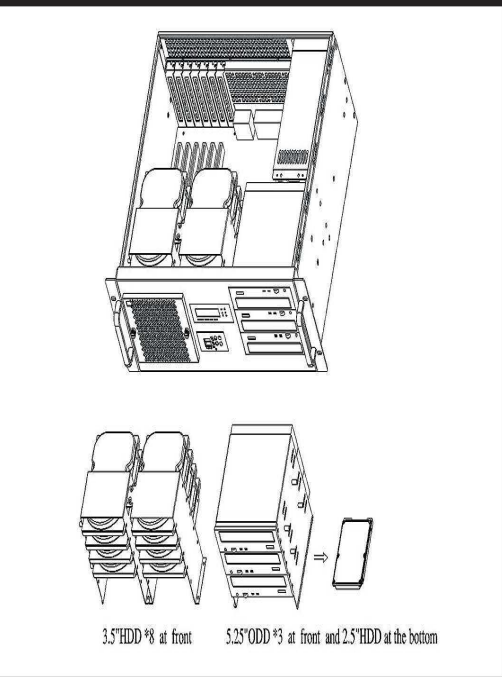

Chassis Quick Manual

机箱快速安装手册 机箱快速安装手册
 シャシー快速搭載マニュアル

G4380 4U EnergySaving Server Chassis

節電や省電力技術を備えたラックマウントサーバー
 智能型节能省电工控机箱 智慧型节能省电工控机箱

Major Mechanism / 机箱主要結構 / 主なシャシー筐体

Power Supply / 支援多款電源供應器 / 多種類電源に合う

Drive Bay Install / 存儲裝置安裝 / 拡張ベイ装置

Removable dust filter / 可拆換防塵網 / ダスト フィルター

Control Panel / 前面板控制介面 / フロントパネル装置

Slide rail or kit / 滑軌或支架 / 後ろに取り付ける金具

EnergySaving