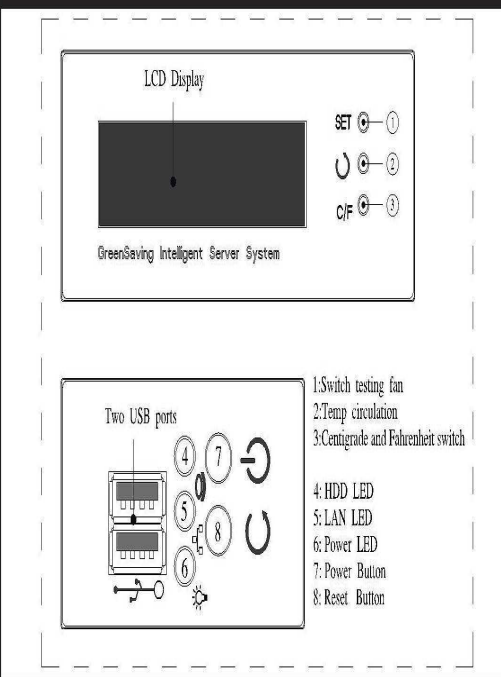

Chassis Quick Manual

机箱快速安装手册 机箱快速安装手册
 シャシー快速搭載マニュアル

G4380 4U EnergySaving Server Chassis

節電や省電力技術を備えたラックマウントサーバー
 智能型节能省电工控机箱 智慧型节能省电工控机箱

Major Mechanism / 机箱主要結構 / 主なシャシー筐体

Power Supply / 支援多款電源供應器 / 多種類電源に合う

Drive Bay Install / 存儲裝置安裝 / 拡張ベイ装置

Removable dust filter / 可拆換防塵網 / ダスト フィルター

Control Panel / 前面板控制介面 / フロントパネル装置

Slide rail or kit / 滑軌或支架 / 後ろに取り付ける金具

EnergySaving