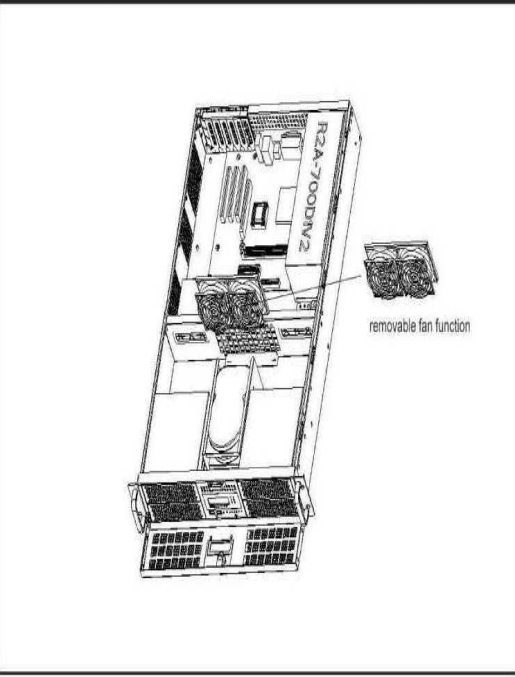

Chassis Quick Manual

机箱快速安装手册 机箱快速安装手册
 シャシー快速搭載マニュアル

G2650 2U EnergySaving Server Chassis

節電や省電力技術を備えたラックマウントサーバー
 智能型节能省电工控机箱 智慧型節能省电工控機箱

Major Mechanism / 机箱主要結構 / 主なシャシー筐体

Easy Swap fan / 快拆式風扇設計 / 組立快速化ファン

Drive Bay Install / 存儲装置安裝 / 拡張ベイ装置

2.5" & 3.5" HDD Install / 2.5"與3.5" HDD安裝 / HDD搭載

Control Panel / 前面板控制介面 / フロントパネル装置

Rear Panel & MB / 後窗與主板 / 後ろパネルとボード

EnergySaving