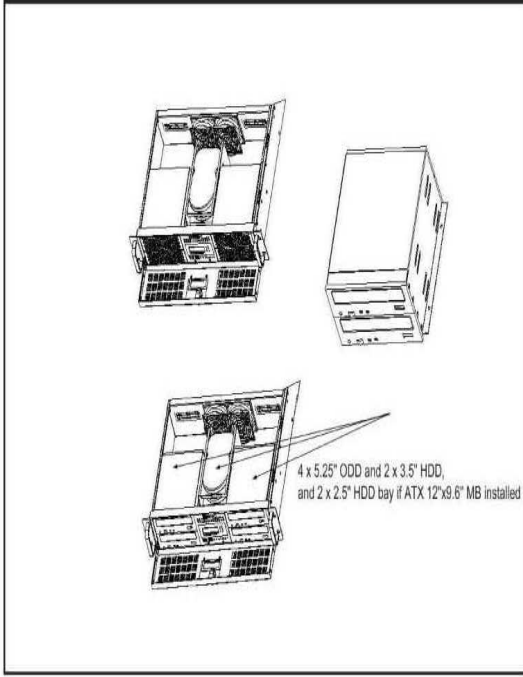

Chassis Quick Manual

机箱快速安装手册 机箱快速安装手册
 シャシー快速搭載マニュアル

G2650 2U EnergySaving Server Chassis

節電や省電力技術を備えたラックマウントサーバー
 智能型节能省电工控机箱 智慧型節能省电工控機箱

Major Mechanism / 机箱主要結構 / 主なシャシー筐体

Easy Swap fan / 快拆式風扇設計 / 組立快速化ファン

Drive Bay Install / 存儲装置安裝 / 拡張ベイ装置

2.5" & 3.5" HDD Install / 2.5"與3.5" HDD安裝 / HDD搭載

Control Panel / 前面板控制介面 / フロントパネル装置

Rear Panel & MB / 後窗與主板 / 後ろパネルとボード

EnergySaving