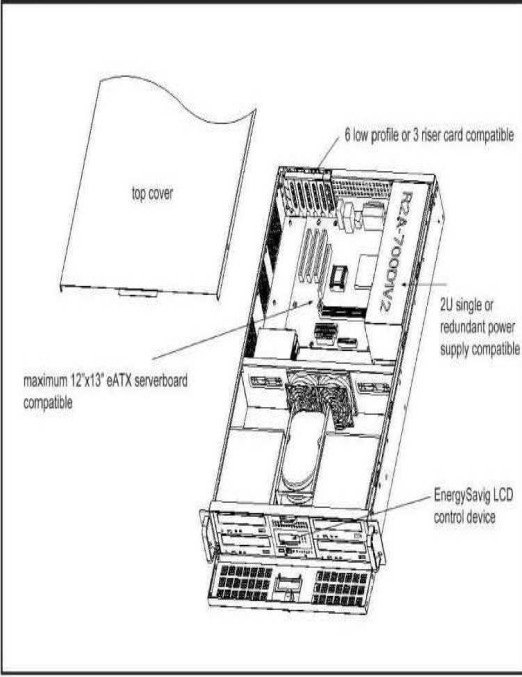

Chassis Quick Manual

机箱快速安装手册 机箱快速安装手册
 シャシー快速搭載マニュアル

G2650 2U EnergySaving Server Chassis

節電や省電力技術を備えたラックマウントサーバー
 智能型节能省电工控机箱 智慧型節能省电工控機箱

Major Mechanism / 机箱主要結構 / 主なシャシー筐体

Easy Swap fan / 快拆式風扇設計 / 組立快速化ファン

Drive Bay Install / 存儲装置安裝 / 拡張ベイ装置

2.5" & 3.5" HDD Install / 2.5"與3.5" HDD安裝 / HDD搭載

Control Panel / 前面板控制介面 / フロントパネル装置

Rear Panel & MB / 後窗與主板 / 後ろパネルとボード

EnergySaving