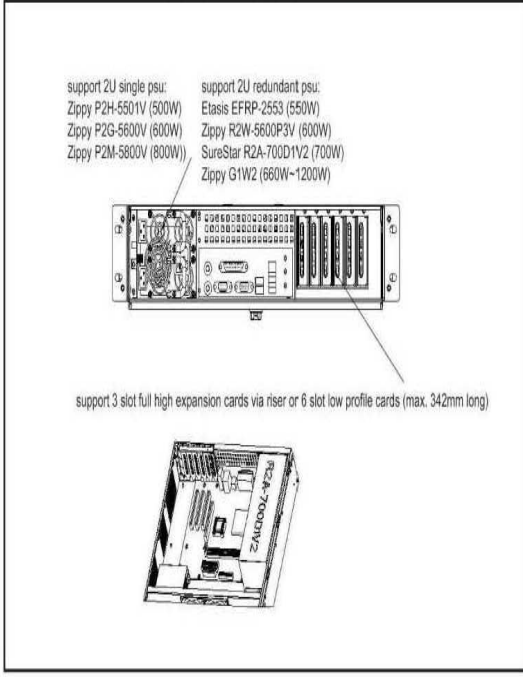

Drive Bay Install / 存儲装置安裝 / 拡張ベイ装置

2.5" & 3.5" HDD Install / 2.5"與3.5" HDD安裝 / HDD搭載

Control Panel / 前面板控制介面 / フロントパネル装置

Rear Panel & MB / 後窗與主板 / 後ろパネルとボード

EnergySaving