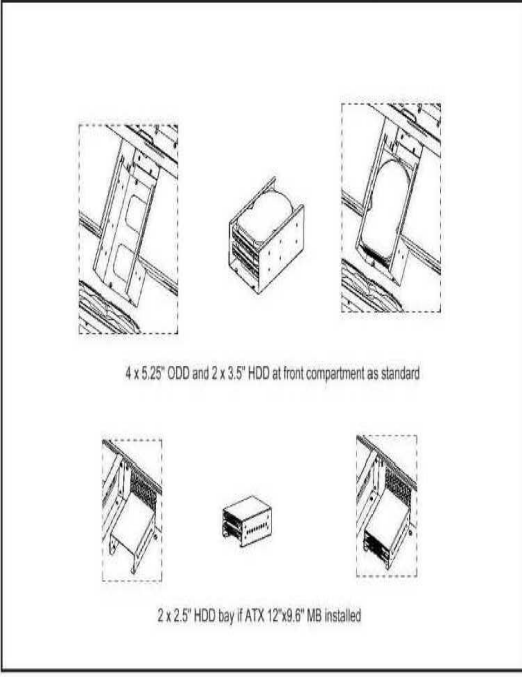

Chassis Quick Manual

机箱快速安装手册 机箱快速安装手册
 シャシー快速搭載マニュアル

G2650 2U EnergySaving Server Chassis

節電や省電力技術を備えたラックマウントサーバー
 智能型节能省电工控机箱 智慧型節能省电工控機箱

Major Mechanism / 机箱主要結構 / 主なシャシー筐体

Easy Swap fan / 快拆式風扇設計 / 組立快速化ファン

Drive Bay Install / 存儲装置安裝 / 拡張ベイ装置

2.5" & 3.5" HDD Install / 2.5"與3.5" HDD安裝 / HDD搭載

Control Panel / 前面板控制介面 / フロントパネル装置

Rear Panel & MB / 後窗與主板 / 後ろパネルとボード

EnergySaving