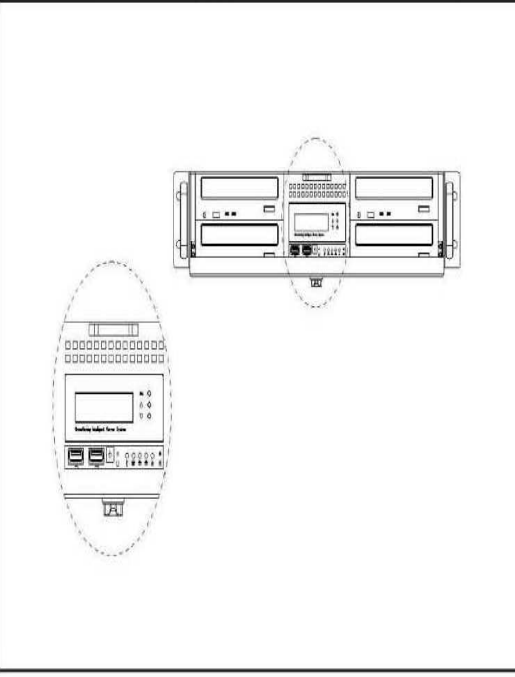

Chassis Quick Manual

机箱快速安装手册 机箱快速安装手册
 シャシー快速搭載マニュアル

G2650 2U EnergySaving Server Chassis

節電や省電力技術を備えたラックマウントサーバー
 智能型节能省电工控机箱 智慧型節能省电工控機箱

Major Mechanism / 机箱主要結構 / 主なシャシー筐体

Easy Swap fan / 快拆式風扇設計 / 組立快速化ファン

Drive Bay Install / 存儲装置安裝 / 拡張ベイ装置

2.5" & 3.5" HDD Install / 2.5"與3.5" HDD安裝 / HDD搭載

Control Panel / 前面板控制介面 / フロントパネル装置

Rear Panel & MB / 後窗與主板 / 後ろパネルとボード

EnergySaving