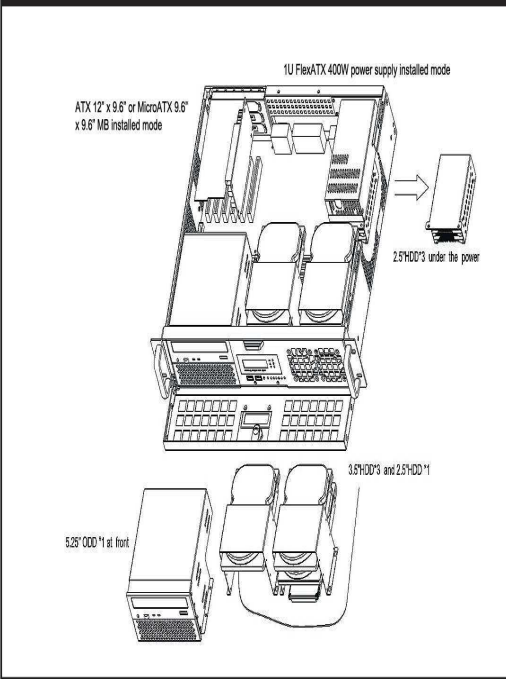

Chassis Quick Manual

机箱快速安装手册 機箱快速安裝手冊
 シャシー快速搭載マニュアル

2U EnergySaving Server Chassis

節電や省電力技術を備えたラックマウントサーバー
 智能型节能省电工控机箱 智慧型節能省电工控機箱

Major Mechanism / 機箱主要結構 / 主なシャシー筐体

Numerous HDD / 多組HDD設計 / 数多くHDDデザイン

2U RPS Install / 2U熱插拔電源 / ホットスワップ電源

2U Zippy RPS / 2U新巨熱插拔 / Zippyホットスワップ電源

Control Panel / 前面板控制介面 / フロントパネル装置

Rear Panel & slide / 後窗與滑軌 / 後ろパネルとレール

EnergySaving