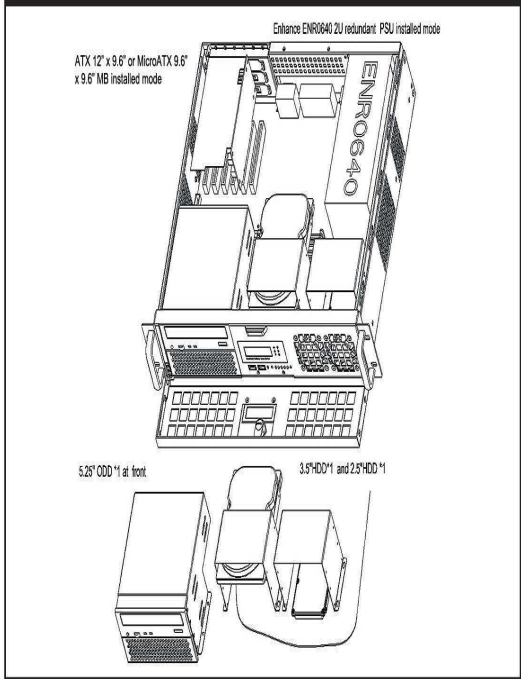

Chassis Quick Manual

机箱快速安装手册 機箱快速安裝手冊
 シャシー快速搭載マニュアル

2U EnergySaving Server Chassis

節電や省電力技術を備えたラックmountサーバー
 智能型节能省电工控机箱 智慧型節能省电工控機箱

Major Mechanism / 機箱主要結構 / 主なシャシー筐体

Numerous HDD / 多組HDD設計 / 数多くHDDデザイン

2U RPS Install / 2U熱插拔電源 / ホットスワップ電源

2U Zippy RPS / 2U新巨熱插拔 / Zippyホットスワップ電源

Control Panel / 前面板控制介面 / フロントパネル装置

Rear Panel & slide / 後窗與滑軌 / 後ろパネルとレール

EnergySaving