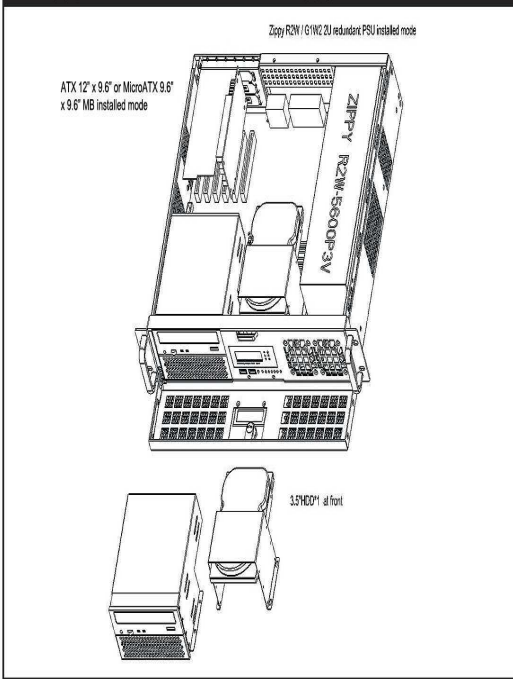

Chassis Quick Manual

机箱快速安装手册 機箱快速安裝手冊
 シャシー快速搭載マニュアル

2U EnergySaving Server Chassis

節電や省電力技術を備えたラックmountサーバー
 智能型节能省电工控机箱 智慧型節能省电工控機箱

Major Mechanism / 機箱主要結構 / 主なシャシー筐体

Numerous HDD / 多組HDD設計 / 数多くHDDデザイン

2U RPS Install / 2U熱插拔電源 / ホットスワップ電源

2U Zippy RPS / 2U新巨熱插拔 / Zippyホットスワップ電源

Control Panel / 前面板控制介面 / フロントパネル装置

Rear Panel & slide / 後窗與滑軌 / 後ろパネルとレール

EnergySaving