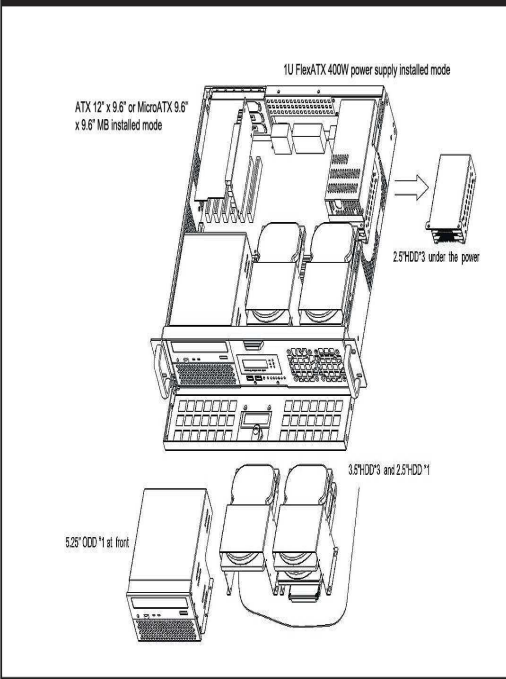

Chassis Quick Manual

机箱快速安装手册 機箱快速安裝手冊
 シャシー快速搭載マニュアル

2U EnergySaving Server Chassis

節電や省電力技術を備えたラックmountサーバー
 智能型节能省电工控机箱 智慧型節能省电工控機箱

Major Mechanism / 機箱主要結構 / 主なシャシー筐体

Numerous HDD / 多組HDD設計 / 数多くHDDデザイン

2U RPS Install / 2U熱插拔電源 / ホットスワップ電源

2U Zippy RPS / 2U新巨熱插拔 / Zippyホットスワップ電源

Control Panel / 前面板控制介面 / フロントパネル装置

Rear Panel & slide / 後窗與滑軌 / 後ろパネルとレール

EnergySaving