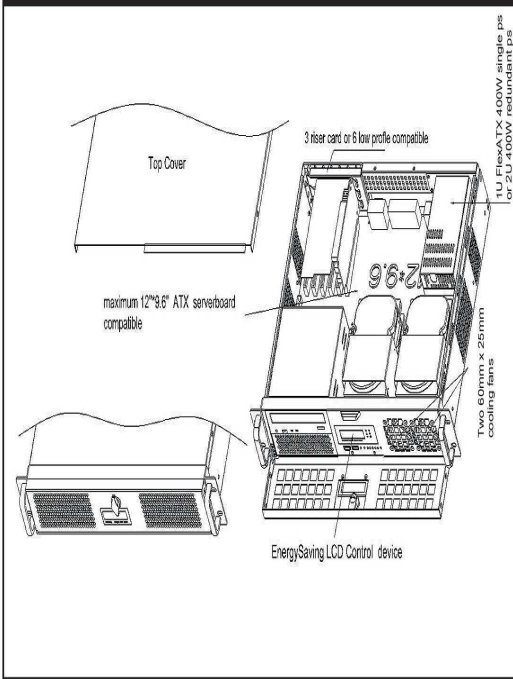

Chassis Quick Manual

机箱快速安装手册 機箱快速安裝手冊
 シャシー快速搭載マニュアル

2U EnergySaving Server Chassis

節電や省電力技術を備えたラックmountサーバー
 智能型节能省电工控机箱 智慧型節能省电工控機箱

Major Mechanism / 機箱主要結構 / 主なシャシー筐体

Numerous HDD / 多組HDD設計 / 数多くHDDデザイン

2U RPS Install / 2U熱插拔電源 / ホットスワップ電源

2U Zippy RPS / 2U新巨熱插拔 / Zippyホットスワップ電源

Control Panel / 前面板控制介面 / フロントパネル装置

Rear Panel & slide / 後窗與滑軌 / 後ろパネルとレール

EnergySaving