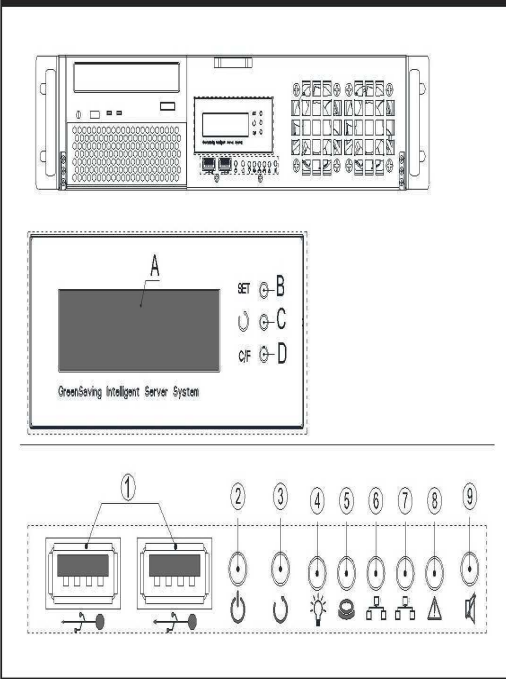

Chassis Quick Manual

机箱快速安装手册 機箱快速安裝手冊
 シャシー快速搭載マニュアル

2U EnergySaving Server Chassis

節電や省電力技術を備えたラックmountサーバー
 智能型节能省电工控机箱 智慧型節能省电工控機箱

Major Mechanism / 機箱主要結構 / 主なシャシー筐体

Numerous HDD / 多組HDD設計 / 数多くHDDデザイン

2U RPS Install / 2U熱插拔電源 / ホットスワップ電源

2U Zippy RPS / 2U新巨熱插拔 / Zippyホットスワップ電源

Control Panel / 前面板控制介面 / フロントパネル装置

Rear Panel & slide / 後窗與滑軌 / 後ろパネルとレール

EnergySaving