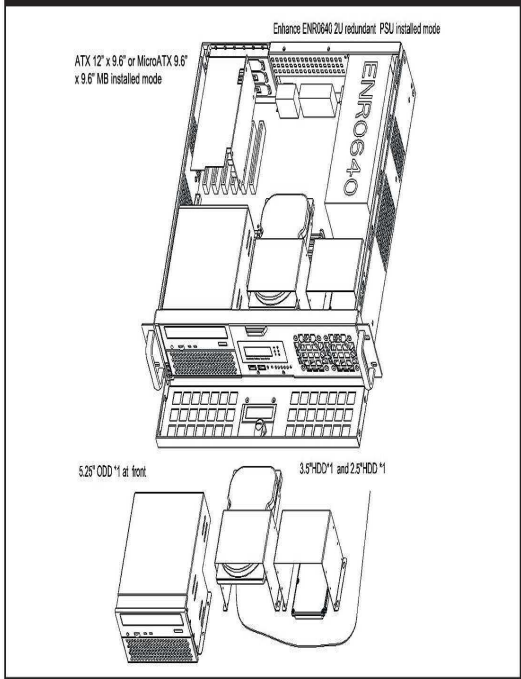

Chassis Quick Manual

机箱快速安装手册 機箱快速安裝手冊
 シャシー快速搭載マニュアル

2U EnergySaving Server Chassis

節電や省電力技術を備えたラックマウントサーバー
 智能型节能省电工控机箱 智慧型節能省电工控機箱

Major Mechanism / 機箱主要結構 / 主なシャシー筐体

Numerous HDD / 多組HDD設計 / 数多くHDDデザイン

2U RPS Install / 2U熱插拔電源 / ホットスワップ電源

2U Zippy RPS / 2U新巨熱插拔 / Zippyホットスワップ電源

Control Panel / 前面板控制介面 / フロントパネル装置

Rear Panel & slide / 後窗與滑軌 / 後ろパネルとレール

EnergySaving