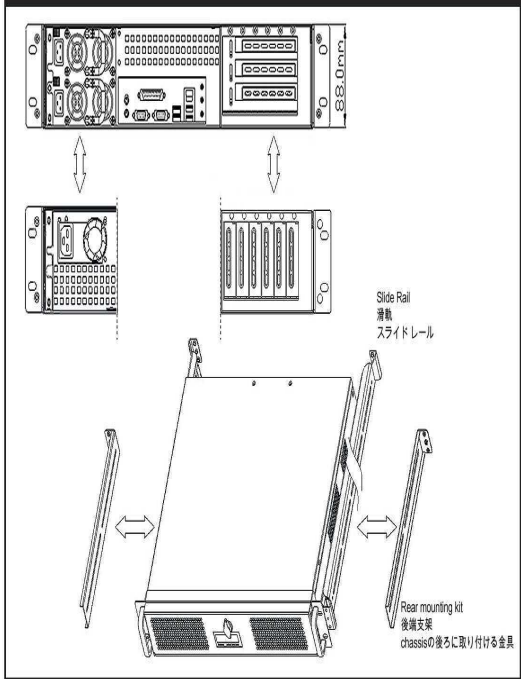

Chassis Quick Manual

机箱快速安装手册 機箱快速安裝手冊
 シャシー快速搭載マニュアル

2U EnergySaving Server Chassis

節電や省電力技術を備えたラックmountサーバー
 智能型节能省电工控机箱 智慧型節能省电工控機箱

Major Mechanism / 機箱主要結構 / 主なシャシー筐体

Numerous HDD / 多組HDD設計 / 数多くHDDデザイン

2U RPS Install / 2U熱插拔電源 / ホットスワップ電源

2U Zippy RPS / 2U新巨熱插拔 / Zippyホットスワップ電源

Control Panel / 前面板控制介面 / フロントパネル装置

Rear Panel & slide / 後窗與滑軌 / 後ろパネルとレール

EnergySaving