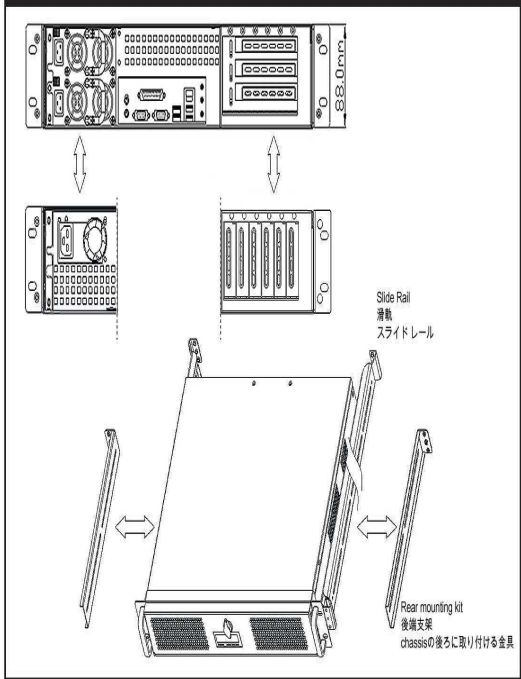

Chassis Quick Manual

机箱快速安装手册 機箱快速安裝手冊
 シャシー快速搭載マニュアル

2U EnergySaving Server Chassis

節電や省電力技術を備えたラックマウントサーバー
 智能型节能省电工控机箱 智慧型節能省电工控機箱

Major Mechanism / 機箱主要結構 / 主なシャシー筐体

Numerous HDD / 多組HDD設計 / 数多くHDDデザイン

2U RPS Install / 2U熱插拔電源 / ホットスワップ電源

2U Zippy RPS / 2U新巨熱插拔 / Zippyホットスワップ電源

Control Panel / 前面板控制介面 / フロントパネル装置

Rear Panel & slide / 後窗與滑軌 / 後ろパネルとレール

EnergySaving