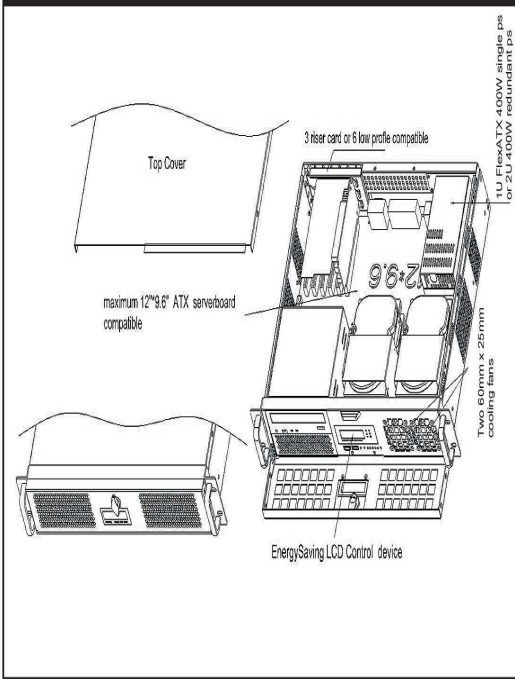

Chassis Quick Manual

机箱快速安装手册 機箱快速安裝手冊
 シャシー快速搭載マニュアル

2U EnergySaving Server Chassis

節電や省電力技術を備えたラックマウントサーバー
 智能型节能省电工控机箱 智慧型節能省电工控機箱

Major Mechanism / 機箱主要結構 / 主なシャシー筐体

Numerous HDD / 多組HDD設計 / 数多くHDDデザイン

2U RPS Install / 2U熱插拔電源 / ホットスワップ電源

2U Zippy RPS / 2U新巨熱插拔 / Zippyホットスワップ電源

Control Panel / 前面板控制介面 / フロントパネル装置

Rear Panel & slide / 後窗與滑軌 / 後ろパネルとレール

EnergySaving