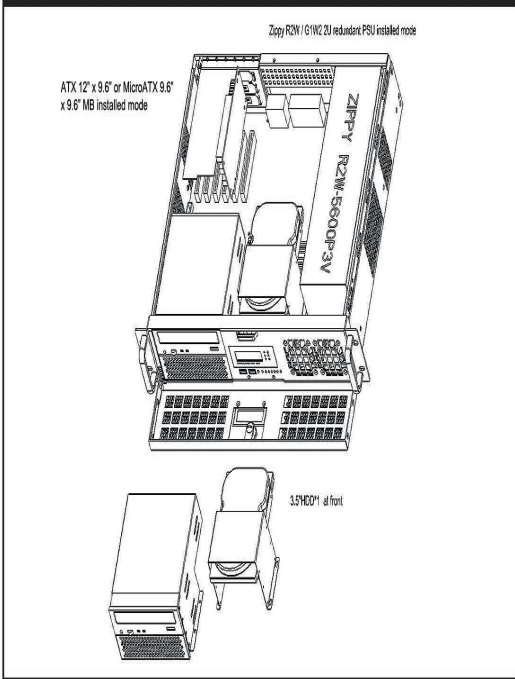

Chassis Quick Manual

机箱快速安装手册 機箱快速安裝手冊
 シャシー快速搭載マニュアル

2U EnergySaving Server Chassis

節電や省電力技術を備えたラックマウントサーバー
 智能型节能省电工控机箱 智慧型節能省电工控機箱

Major Mechanism / 機箱主要結構 / 主なシャシー筐体

Numerous HDD / 多組HDD設計 / 数多くHDDデザイン

2U RPS Install / 2U熱插拔電源 / ホットスワップ電源

2U Zippy RPS / 2U新巨熱插拔 / Zippyホットスワップ電源

Control Panel / 前面板控制介面 / フロントパネル装置

Rear Panel & slide / 後窗與滑軌 / 後ろパネルとレール

EnergySaving