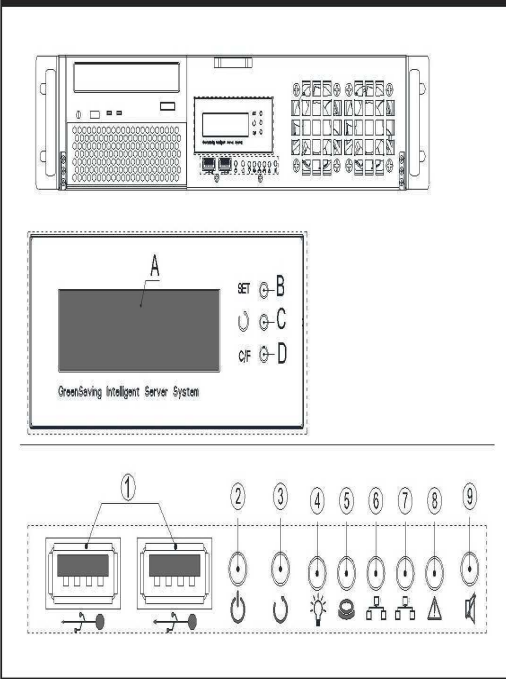

Chassis Quick Manual

机箱快速安装手册 機箱快速安裝手冊
 シャシー快速搭載マニュアル

2U EnergySaving Server Chassis

節電や省電力技術を備えたラックマウントサーバー
 智能型节能省电工控机箱 智慧型節能省电工控機箱

Major Mechanism / 機箱主要結構 / 主なシャシー筐体

Numerous HDD / 多組HDD設計 / 数多くHDDデザイン

2U RPS Install / 2U熱插拔電源 / ホットスワップ電源

2U Zippy RPS / 2U新巨熱插拔 / Zippyホットスワップ電源

Control Panel / 前面板控制介面 / フロントパネル装置

Rear Panel & slide / 後窗與滑軌 / 後ろパネルとレール

EnergySaving