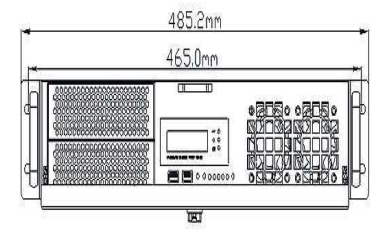

修訂 REVISIONS		日期 DATE
版本 REV.	記述 DESCRIPTION	

A

B

C

D

E