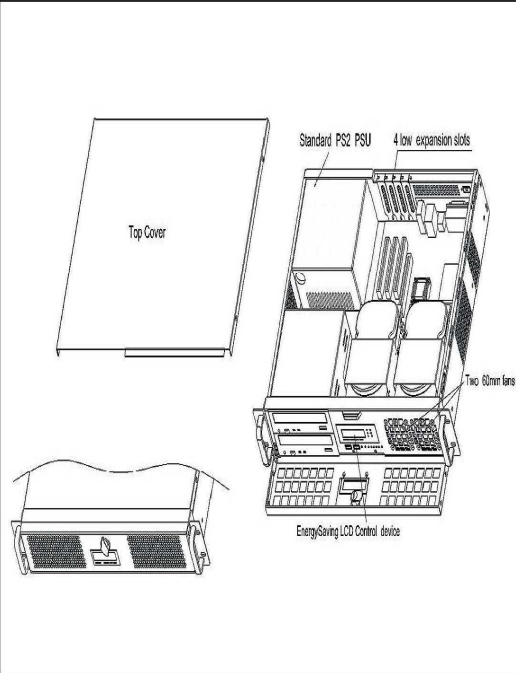

Chassis Quick Manual

机箱快速安装手册 机箱快速安装手册
 シャシー快速搭載マニュアル

G2380D 2U EnergySaving Server Chassis

節電や省電力技術を備えたラックマウントサーバー
 智能型节能省电工控机箱 智慧型节能省电工控机箱

Major Mechanism / 机箱主要結構 / 主なシャシー筐体

Numerous HDD / 多組HDD設計 / 数多くHDDデザイン

2.5" or 3.5" HDD / 支援2.5"或3.5"硬碟 / 2.5"または3.5"

Removable dust filter / 可拆換防塵網 / ダストフィルター

Control Panel / 前面板控制介面 / フロントパネル装置

Rear Panel & slide / 後窗與滑軌 / 後ろパネルとレール

EnergySaving