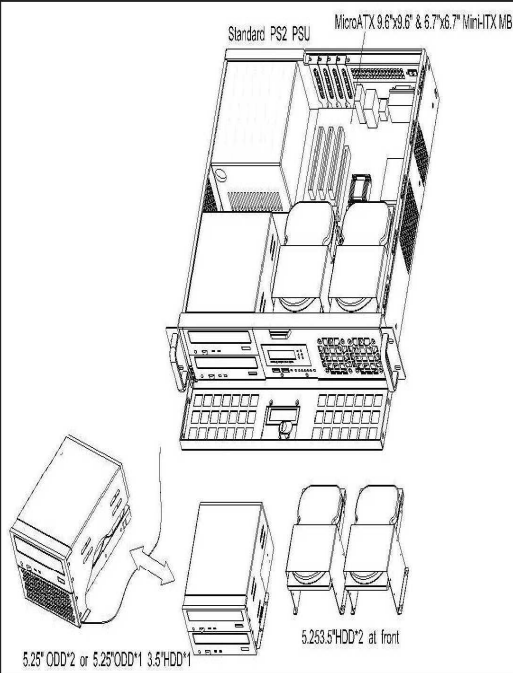

Chassis Quick Manual

机箱快速安装手册 机箱快速安装手册
 シャシー快速搭載マニュアル

G2380D 2U EnergySaving Server Chassis

節電や省電力技術を備えたラックマウントサーバー
 智能型节能省电工控机箱 智慧型节能省电工控机箱

Major Mechanism / 机箱主要結構 / 主なシャシー筐体

Numerous HDD / 多組HDD設計 / 数多くHDDデザイン

2.5" or 3.5" HDD / 支援2.5"或3.5"硬碟 / 2.5"または3.5"

Removable dust filter / 可拆換防塵網 / ダストフィルター

Control Panel / 前面板控制介面 / フロントパネル装置

Rear Panel & slide / 後窗與滑軌 / 後ろパネルとレール

EnergySaving