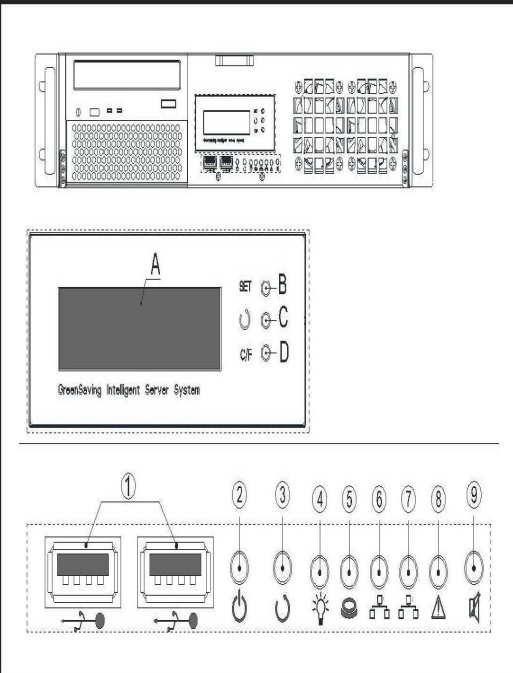

Chassis Quick Manual

机箱快速安装手册 机箱快速安装手册
 シャシー快速搭載マニュアル

G2380D 2U EnergySaving Server Chassis

節電や省電力技術を備えたラックマウントサーバー
 智能型节能省电工控机箱 智慧型节能省电工控机箱

Major Mechanism / 机箱主要結構 / 主なシャシー筐体

Numerous HDD / 多組HDD設計 / 数多くHDDデザイン

2.5" or 3.5" HDD / 支援2.5"或3.5"硬碟 / 2.5"または3.5"

Removable dust filter / 可拆換防塵網 / ダストフィルター

Control Panel / 前面板控制介面 / フロントパネル装置

Rear Panel & slide / 後窗與滑軌 / 後ろパネルとレール

EnergySaving