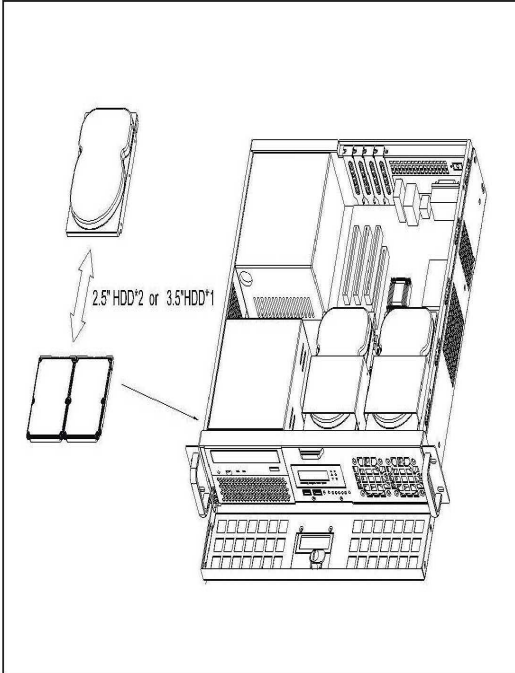

Chassis Quick Manual

机箱快速安装手册 机箱快速安装手册
 シャシー快速搭載マニュアル

G2380D 2U EnergySaving Server Chassis

節電や省電力技術を備えたラックマウントサーバー
 智能型节能省电工控机箱 智慧型节能省电工控机箱

Major Mechanism / 机箱主要結構 / 主なシャシー筐体

Numerous HDD / 多組HDD設計 / 数多くHDDデザイン

2.5" or 3.5" HDD / 支援2.5"或3.5"硬碟 / 2.5"または3.5"

Removable dust filter / 可拆換防塵網 / ダストフィルター

Control Panel / 前面板控制介面 / フロントパネル装置

Rear Panel & slide / 後窗與滑軌 / 後ろパネルとレール

EnergySaving