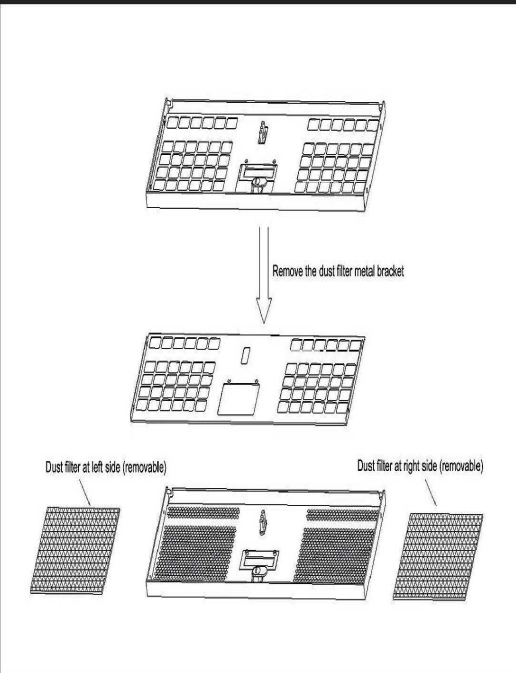

Chassis Quick Manual

机箱快速安装手册 机箱快速安装手册
 シャシー快速搭載マニュアル

G2380D 2U EnergySaving Server Chassis

節電や省電力技術を備えたラックマウントサーバー
 智能型节能省电工控机箱 智慧型节能省电工控机箱

Major Mechanism / 机箱主要結構 / 主なシャシー筐体

Numerous HDD / 多組HDD設計 / 数多くHDDデザイン

2.5" or 3.5" HDD / 支援2.5"或3.5"硬碟 / 2.5"または3.5"

Removable dust filter / 可拆換防塵網 / ダストフィルター

Control Panel / 前面板控制介面 / フロントパネル装置

Rear Panel & slide / 後窗與滑軌 / 後ろパネルとレール

EnergySaving