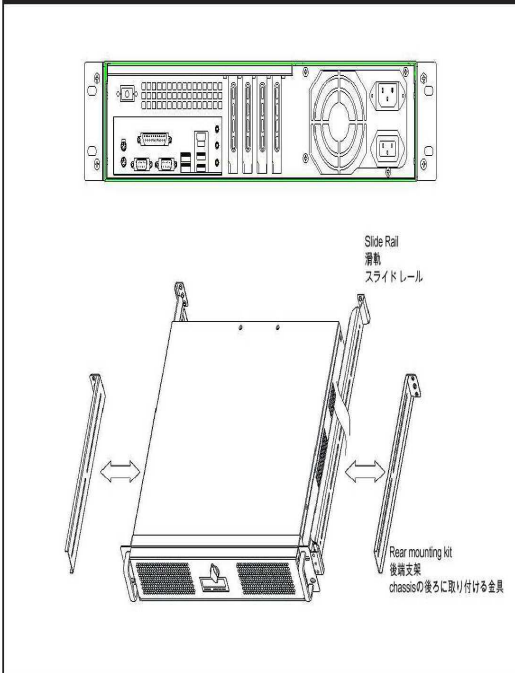

Chassis Quick Manual

机箱快速安装手册 机箱快速安装手册
 シャシー快速搭載マニュアル

G2380D 2U EnergySaving Server Chassis

節電や省電力技術を備えたラックマウントサーバー
 智能型节能省电工控机箱 智慧型节能省电工控机箱

Major Mechanism / 机箱主要結構 / 主なシャシー筐体

Numerous HDD / 多組HDD設計 / 数多くHDDデザイン

2.5" or 3.5" HDD / 支援2.5"或3.5"硬碟 / 2.5"または3.5"

Removable dust filter / 可拆換防塵網 / ダストフィルター

Control Panel / 前面板控制介面 / フロントパネル装置

Rear Panel & slide / 後窗與滑軌 / 後ろパネルとレール

EnergySaving