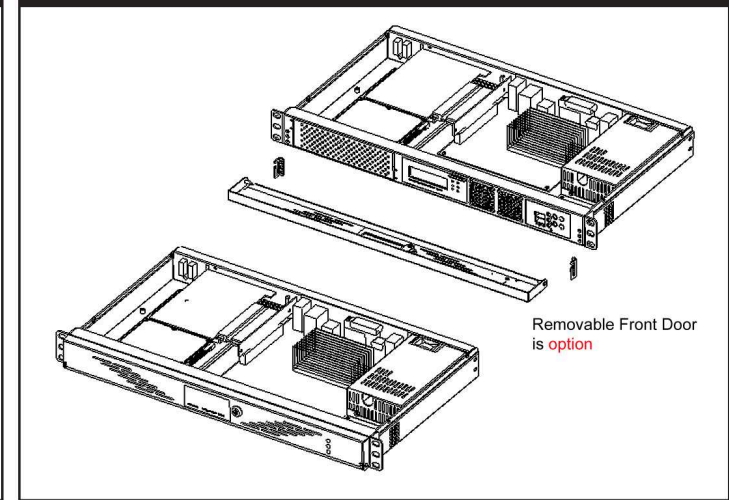

Removable Door / 可拆卸前門 / ドア取り外す可能