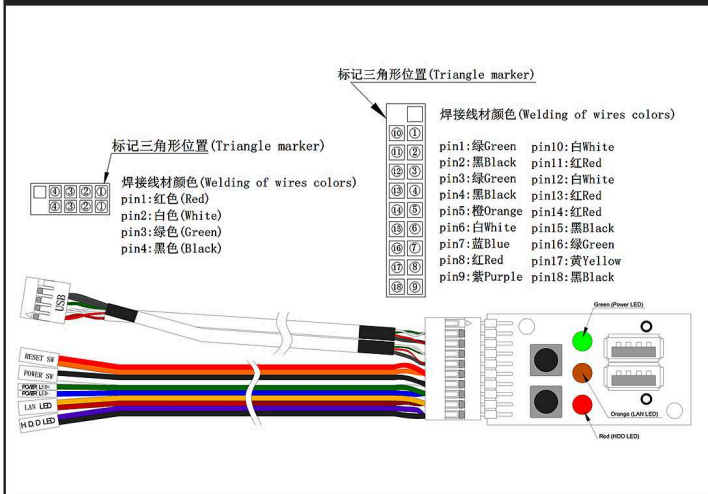

USB wiring harness / USB出線定義圖