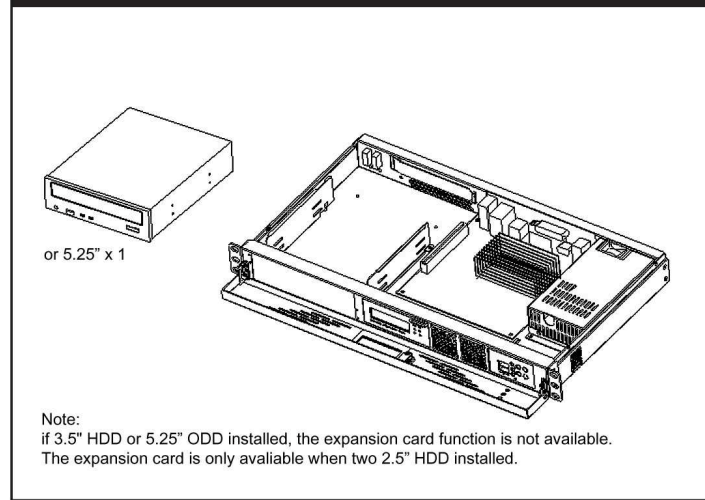

5.25" device / 支援5.25"装置 / 5.25" デバイスに合う