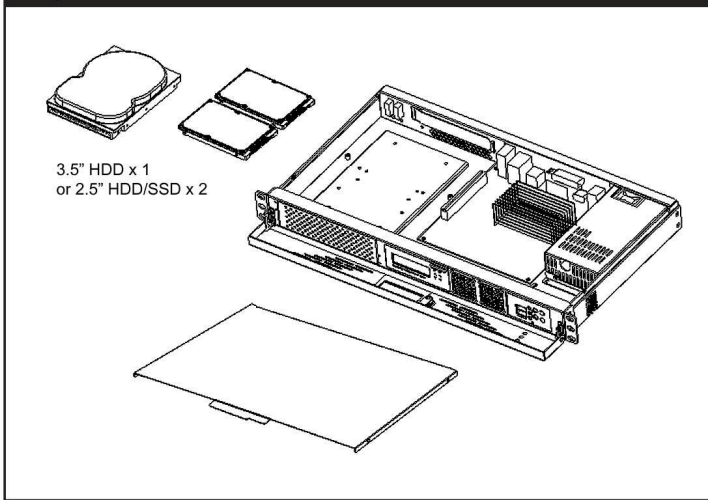

Chassis Quick Manual

机箱快速安装手册 机箱快速安装手册
シャシー快速搭載マニュアル

1U Mini-ITX EnergySaving Server Chassis

節電や省電力技術を備えたラックマウントサーバー
智能型节能省电工控机箱 智慧型节能省电工控机箱

Major Mechanism / 机箱主要結構 / 主なシャシー筐体