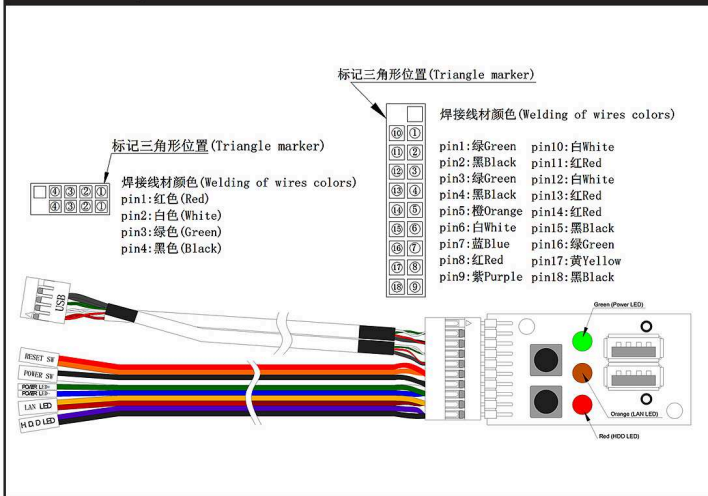

USB wiring harness / USB出線定義圖