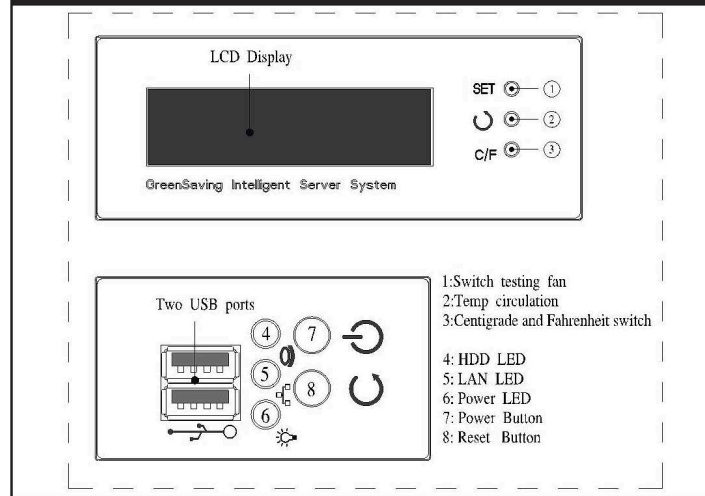

Control Panel / 前面板控制介面 / フロントパネル装置