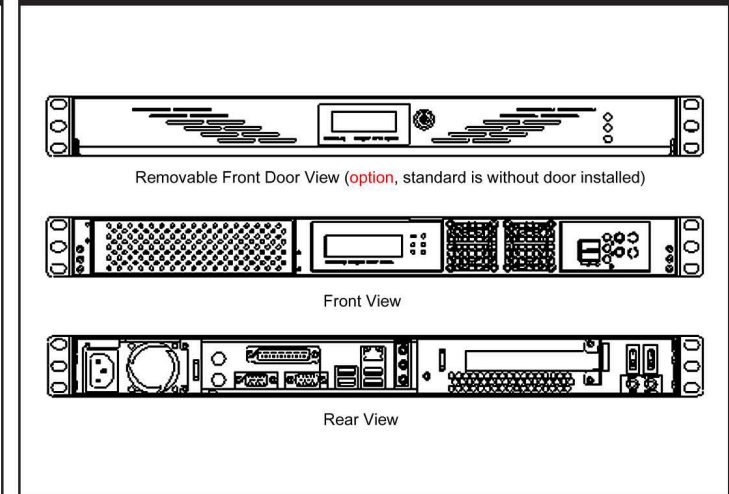

Front and Rear / 前視與後視圖 / フロントと後ろ図面