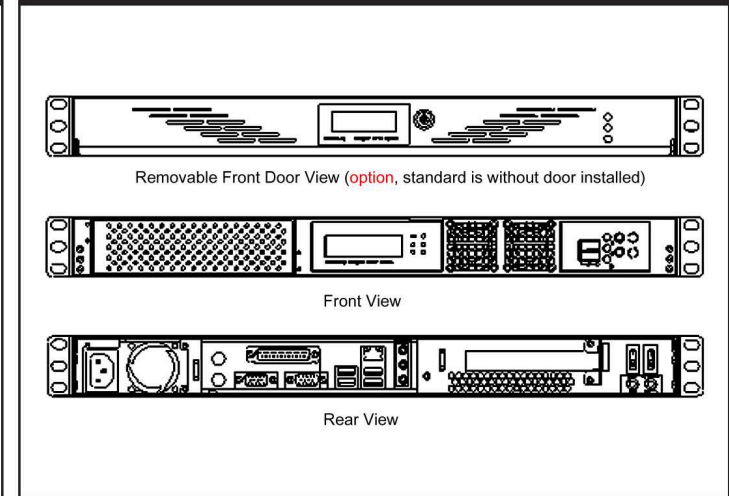

Front and Rear / 前視與後視圖 / フロントと後ろ図面