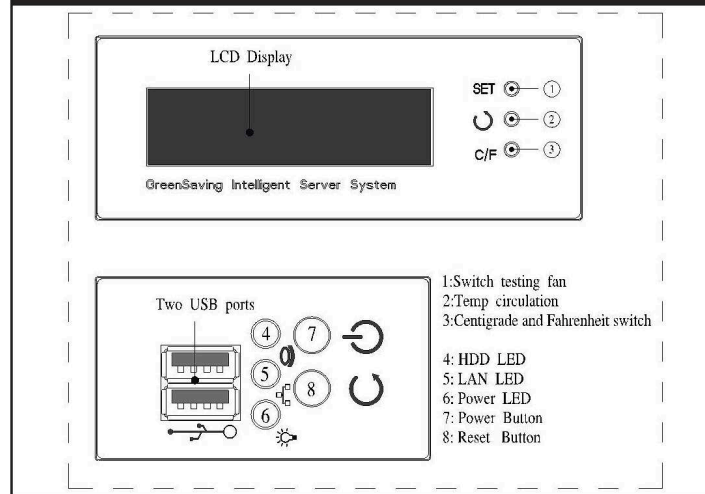

Control Panel / 前面板控制介面 / フロントパネル装置