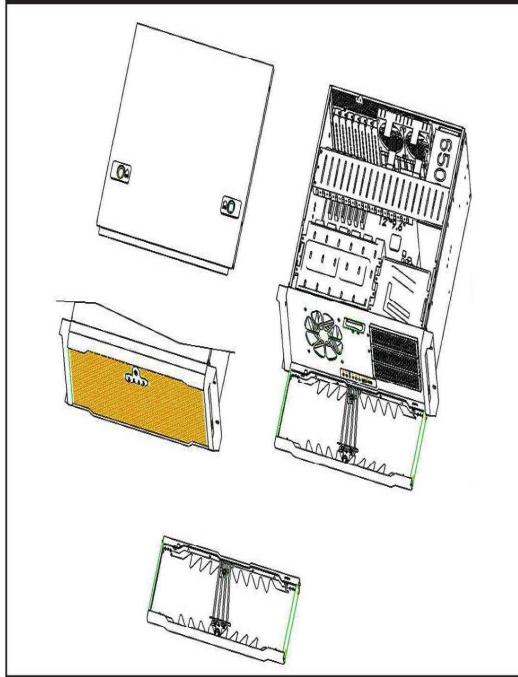

Chassis Quick Manual

机箱快速安装手册 机箱快速安装手册
シャシー快速搭載マニュアル

E430B 4U black enterprise server chassis

eATX 12"x13" or smaller size
of motherboard compatible

Major Mechanism / 机箱主要結構 / 主なシャシー筐体

Screwless top lid / 免螺絲上蓋 / ねじ必要なし天板

eATX MB / eATX主機板 / eATX ボードも搭載可能

3 x 5.25" ODD and 7 x 3.5" HDD搭載可能

Control Panel / 前面板控制介面 / フロントパネル装置

Rear Panel & MB / 後窗與主板 / 後ろパネルとボード