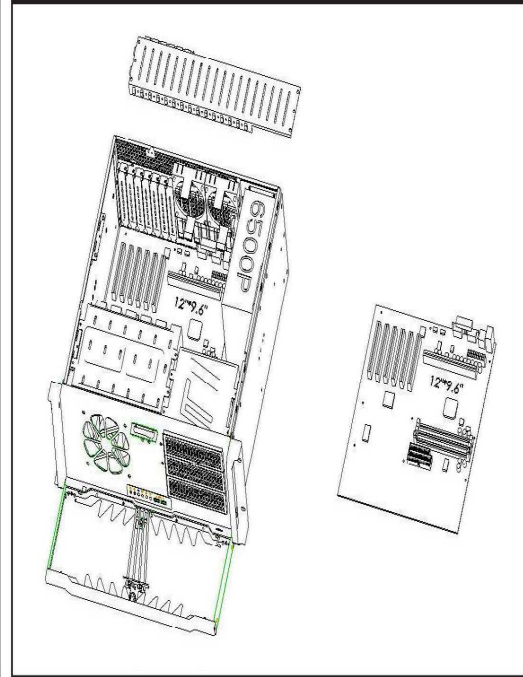

Chassis Quick Manual

机箱快速安装手册 机箱快速安装手册
シャシー快速搭載マニュアル

E430B 4U black enterprise server chassis

eATX 12"x13" or smaller size
of motherboard compatible

Major Mechanism / 机箱主要結構 / 主なシャシー筐体

Screwless top lid / 免螺絲上蓋 / ねじ必要なし天板

eATX MB / eATX主機板 / eATX ボードも搭載可能

3 x 5.25" ODD and 7 x 3.5" HDD搭載可能

Control Panel / 前面板控制介面 / フロントパネル装置

Rear Panel & MB / 後窗與主板 / 後ろパネルとボード