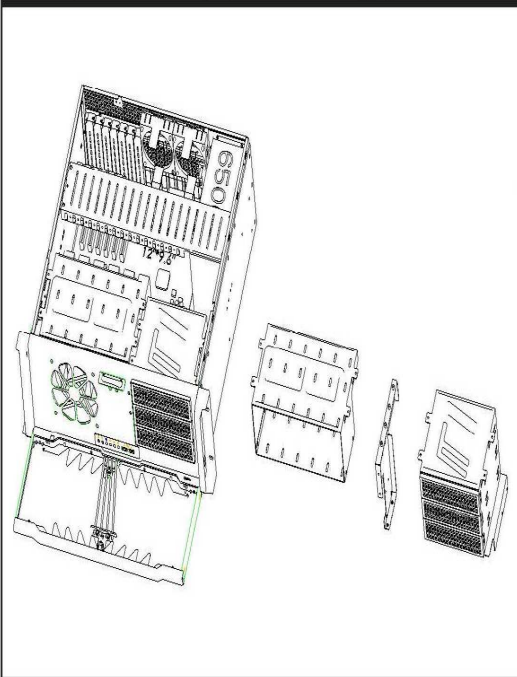

Chassis Quick Manual

机箱快速安装手册 机箱快速安装手册
シャシー快速搭載マニュアル

E430B 4U black enterprise server chassis

eATX 12"x13" or smaller size
of motherboard compatible

Major Mechanism / 机箱主要結構 / 主なシャシー筐体

Screwless top lid / 免螺絲上蓋 / ねじ必要なし天板

eATX MB / eATX主機板 / eATX ボードも搭載可能

3 x 5.25" ODD and 7 x 3.5" HDD搭載可能

Control Panel / 前面板控制介面 / フロントパネル装置

Rear Panel & MB / 後窗與主板 / 後ろパネルとボード