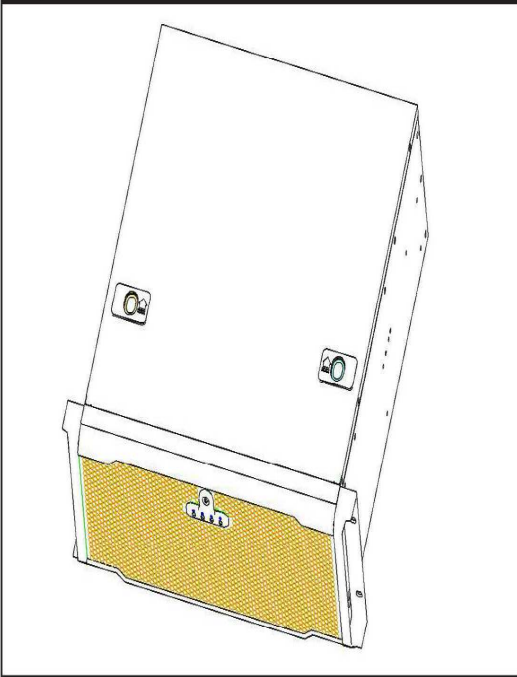

Chassis Quick Manual

机箱快速安装手册 机箱快速安装手册
シャシー快速搭載マニュアル

E430B 4U black enterprise server chassis

eATX 12"x13" or smaller size
of motherboard compatible

Major Mechanism / 机箱主要結構 / 主なシャシー筐体

Screwless top lid / 免螺絲上蓋 / ねじ必要なし天板

eATX MB / eATX主機板 / eATX ボードも搭載可能

3 x 5.25" ODD and 7 x 3.5" HDD搭載可能

Control Panel / 前面板控制介面 / フロントパネル装置

Rear Panel & MB / 後窗與主板 / 後ろパネルとボード