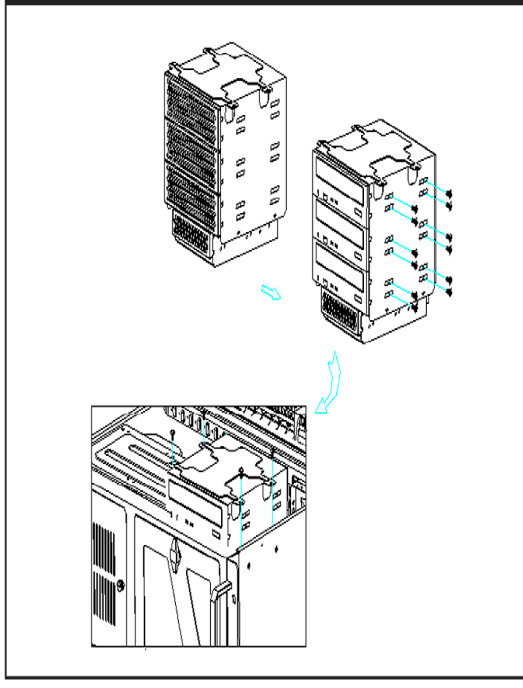

Chassis Quick Manual

机箱快速安装手册 機箱快速安裝手冊
 シャシー快速搭載マニュアル

4480 4U black eATX server chassis

Compatible MB: eATX CEB1.01(12"x10.5")·ATX(12"x9.6")
 MicroATX(9.6"x9.6")·Mini-ITX(6.7"x6.7")

Major Mechanism / 機箱主要結構 / 主なシャシー筐体

HDD & ODD Vibration reduction / HDD & ODD振動減少

Air Filter Shield Quick ASM / ほこりフィルター快速組立

USB wiring harness / USB出線定義圖

Control Panel / 前面板控制介面 / フロントパネル装置

PS2 & Redundant / PS2電源とホットスワップ電源互換性