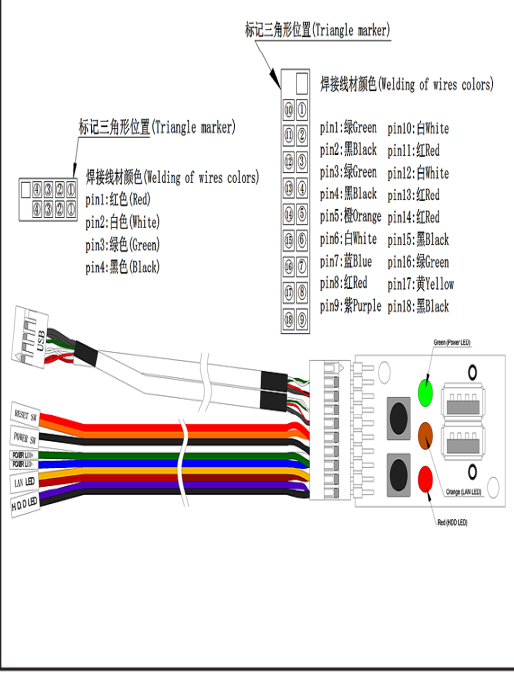

Chassis Quick Manual

机箱快速安装手册 機箱快速安裝手冊
 シャシー快速搭載マニュアル

4480 4U black eATX server chassis

Compatible MB: eATX CEB1.01(12"x10.5")·ATX(12"x9.6")
 MicroATX(9.6"x9.6")·Mini-ITX(6.7"x6.7")

Major Mechanism / 機箱主要結構 / 主なシャシー筐体

HDD & ODD Vibration reduction / HDD & ODD振動減少

Air Filter Shield Quick ASM / ほこりフィルター快速組立

USB wiring harness / USB出線定義圖

Control Panel / 前面板控制介面 / フロントパネル装置

PS2 & Redundant / PS2電源とホットスワップ電源互換性