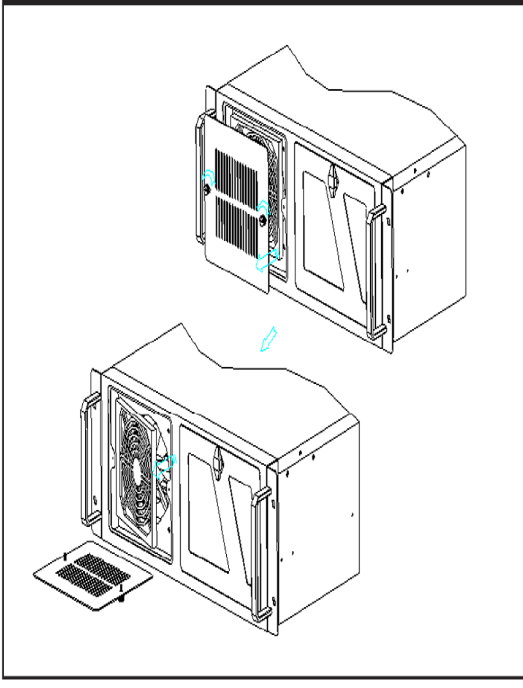

Chassis Quick Manual

机箱快速安装手册 機箱快速安裝手冊
 シャシー快速搭載マニュアル

4480 4U black eATX server chassis

Compatible MB: eATX CEB1.01(12"x10.5")·ATX(12"x9.6")
 MicroATX(9.6"x9.6")·Mini-ITX(6.7"x6.7")

Major Mechanism / 機箱主要結構 / 主なシャシー筐体

HDD & ODD Vibration reduction / HDD & ODD振動減少

Air Filter Shield Quick ASM / ほこりフィルター快速組立

USB wiring harness / USB出線定義圖

Control Panel / 前面板控制介面 / フロントパネル装置

PS2 & Redundant / PS2電源とホットスワップ電源互換性