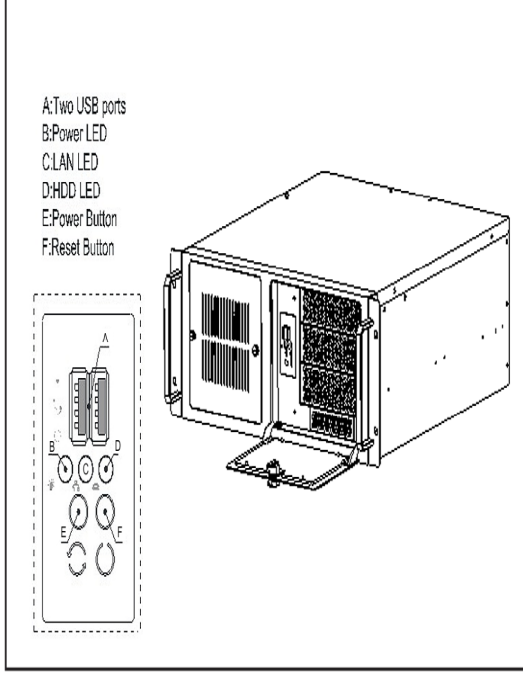

Chassis Quick Manual

机箱快速安装手册 機箱快速安裝手冊
 シャシー快速搭載マニュアル

4480 4U black eATX server chassis

Compatible MB: eATX CEB1.01(12"x10.5")·ATX(12"x9.6")
 MicroATX(9.6"x9.6")·Mini-ITX(6.7"x6.7")

Major Mechanism / 機箱主要結構 / 主なシャシー筐体

HDD & ODD Vibration reduction / HDD & ODD振動減少

Air Filter Shield Quick ASM / ほこりフィルター快速組立

USB wiring harness / USB出線定義圖

Control Panel / 前面板控制介面 / フロントパネル装置

PS2 & Redundant / PS2電源とホットスワップ電源互換性