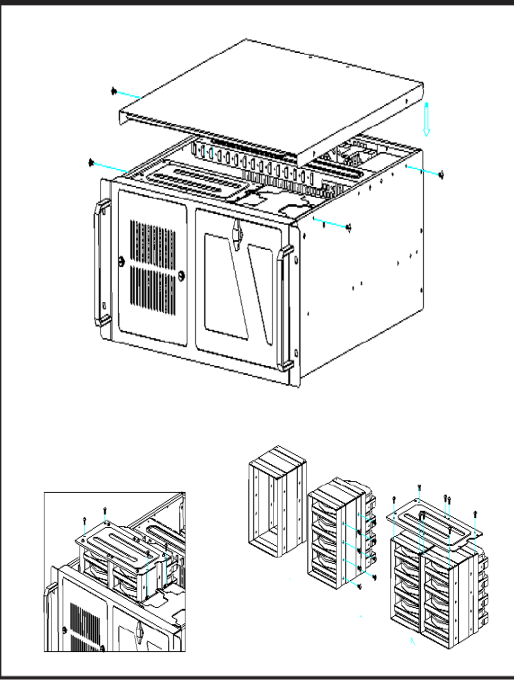

Chassis Quick Manual

机箱快速安装手册 機箱快速安裝手冊
 シャシー快速搭載マニュアル

4480 4U black eATX server chassis

Compatible MB: eATX CEB1.01(12"x10.5")·ATX(12"x9.6")
 MicroATX(9.6"x9.6")·Mini-ITX(6.7"x6.7")

Major Mechanism / 機箱主要結構 / 主なシャシー筐体

HDD & ODD Vibration reduction / HDD & ODD振動減少

Air Filter Shield Quick ASM / ほこりフィルター快速組立

USB wiring harness / USB出線定義圖

Control Panel / 前面板控制介面 / フロントパネル装置

PS2 & Redundant / PS2電源とホットスワップ電源互換性